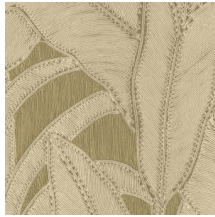

BOTANIC

Collection Manila

L'histoire de la collection

Le mariage de dessins floraux et de formes organiques est le fil conducteur de toute la collection Manila.

Spécifications techniques

Référence	<u>64501</u> • Linen
Catégorie de produit	Refined
Composition	Papier peint en vinyle sur papier
Description	Inspiré d'une corde méticuleusement incrustée dans un motif floral
Dimensions	Rouleaux de 10,05 m x 0,70 m = 7 m ²
Raccord	Raccord droit 90 cm
Adhésive	Arte Clearpro ou une colle à dispersion de bonne qualité
Comment encoller	Méthode 1 : encoller le mur et humidifier les lés. Méthode 2 : encoller les lés.
Résistance à la lumière	Bonne solidité des coloris à la lumière
Comment enlever	Pelable
Résistance au feu EU	B-s2, d0
Résistance au feu US	Class A
Maintenance	Lessivable

Couleurs (6)

64500

64501

64502

64503

64504

64505

Impression