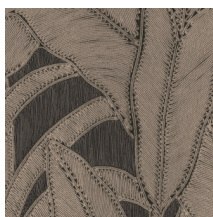

BOTANIC

Collection Manila

L'histoire de la collection

Le mariage de dessins floraux et de formes organiques est le fil conducteur de toute la collection Manila.

Spécifications techniques

Référence	<u>64502</u> • Rust
Catégorie de produit	Refined
Composition	Papier peint en vinyle sur papier
Description	Inspiré d'une corde méticuleusement incrustée dans un motif floral
Dimensions	Rouleaux de 10,05 m x 0,70 m = 7 m ²
Raccord	Raccord droit 90 cm
Adhésive	Arte Clearpro ou une colle à dispersion de bonne qualité
Comment encoller	Méthode 1 : encoller le mur et humidifier les lés. Méthode 2 : encoller les lés.
Résistance à la lumière	Bonne solidité des coloris à la lumière
Comment enlever	Pelable
Résistance au feu EU	B-s2, d0
Résistance au feu US	Class A
Maintenance	Lessivable

Couleurs (6)

64500

64501

64502

64503

64504

64505

Impression