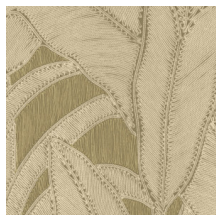

BOTANIC

Collection Manila

L'histoire de la collection

Le mariage de dessins floraux et de formes organiques est le fil conducteur de toute la collection Manila.

Spécifications techniques

Référence	<u>64502</u> • Rust
Catégorie de produit	Refined
Composition	Papier peint en vinyle sur papier
Description	Inspiré d'une corde méticuleusement incrustée dans un motif floral
Dimensions	Rouleaux de 10,05 m x 0,70 m = 7 m ²
Raccord	Raccord droit 90 cm
Adhésive	Arte Clearpro ou une colle à dispersion de bonne qualité
Comment encoller	Méthode 1 : encoller le mur et humidifier les lés. Méthode 2 : encoller les lés.
Résistance à la lumière	Bonne solidité des coloris à la lumière
Comment enlever	Pelable
Résistance au feu EU	B-s2, d0
Résistance au feu US	Class A
Maintenance	Lessivable

Couleurs (6)

64500

64501

64502

64503

64504

64505

Impression