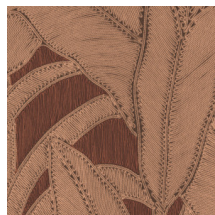

BOTANIC

Collection Manila

L'histoire de la collection

Le mariage de dessins floraux et de formes organiques est le fil conducteur de toute la collection Manila.

Spécifications techniques

Référence	<u>64502</u> • Rust
Catégorie de produit	Refined
Composition	Papier peint en vinyle sur papier
Description	Inspiré d'une corde méticuleusement incrustée dans un motif floral
Dimensions	Rouleaux de 10,05 m x 0,70 m = 7 m ²
Raccord	Raccord droit 90 cm
Adhésive	Arte Clearpro ou une colle à dispersion de bonne qualité
Comment encoller	Méthode 1 : encoller le mur et humidifier les lés. Méthode 2 : encoller les lés.
Résistance à la lumière	Bonne solidité des coloris à la lumière
Comment enlever	Pelable
Résistance au feu EU	B-s2, d0
Résistance au feu US	Class A
Maintenance	Lessivable

Couleurs (6)

64500

64501

64502

64503

64504

64505

Impression