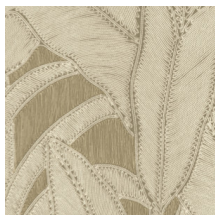

BOTANIC

Collection Manila

L'histoire de la collection

Le mariage de dessins floraux et de formes organiques est le fil conducteur de toute la collection Manila.

Spécifications techniques

Référence	<u>64503</u> • Bone
Catégorie de produit	Refined
Composition	Papier peint en vinyle sur papier
Description	Inspiré d'une corde méticuleusement incrustée dans un motif floral
Dimensions	Rouleaux de 10,05 m x 0,70 m = 7 m ²
Raccord	Raccord droit 90 cm
Adhésive	Arte Clearpro ou une colle à dispersion de bonne qualité
Comment encoller	Méthode 1 : encoller le mur et humidifier les lés. Méthode 2 : encoller les lés.
Résistance à la lumière	Bonne solidité des coloris à la lumière
Comment enlever	Pelable
Résistance au feu EU	B-s2, d0
Résistance au feu US	Class A
Maintenance	Lessivable

Couleurs (6)

64500

64501

64502

64503

64504

64505

Impression