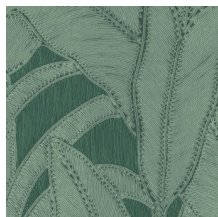

BOTANIC

Collection Manila

L'histoire de la collection

Le mariage de dessins floraux et de formes organiques est le fil conducteur de toute la collection Manila.

Spécifications techniques

Référence	<u>64503</u> • Bone
Catégorie de produit	Refined
Composition	Papier peint en vinyle sur papier
Description	Inspiré d'une corde méticuleusement incrustée dans un motif floral
Dimensions	Rouleaux de 10,05 m x 0,70 m = 7 m ²
Raccord	Raccord droit 90 cm
Adhésive	Arte Clearpro ou une colle à dispersion de bonne qualité
Comment encoller	Méthode 1 : encoller le mur et humidifier les lés. Méthode 2 : encoller les lés.
Résistance à la lumière	Bonne solidité des coloris à la lumière
Comment enlever	Pelable
Résistance au feu EU	B-s2, d0
Résistance au feu US	Class A
Maintenance	Lessivable

Couleurs (6)

64500

64501

64502

64503

64504

64505

Impression