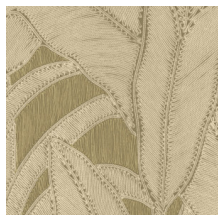

BOTANIC

Collection Manila

L'histoire de la collection

Le mariage de dessins floraux et de formes organiques est le fil conducteur de toute la collection Manila.

Spécifications techniques

Référence	<u>64503</u> • Bone
Catégorie de produit	Refined
Composition	Papier peint en vinyle sur papier
Description	Inspiré d'une corde méticuleusement incrustée dans un motif floral
Dimensions	Rouleaux de 10,05 m x 0,70 m = 7 m ²
Raccord	Raccord droit 90 cm
Adhésive	Arte Clearpro ou une colle à dispersion de bonne qualité
Comment encoller	Méthode 1 : encoller le mur et humidifier les lés. Méthode 2 : encoller les lés.
Résistance à la lumière	Bonne solidité des coloris à la lumière
Comment enlever	Pelable
Résistance au feu EU	B-s2, d0
Résistance au feu US	Class A
Maintenance	Lessivable

Couleurs (6)

64500

64501

64502

64503

64504

64505

Impression