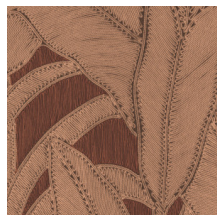

BOTANIC

Collection Manila

L'histoire de la collection

Le mariage de dessins floraux et de formes organiques est le fil conducteur de toute la collection Manila.

Spécifications techniques

Référence	<u>64503</u> • Bone
Catégorie de produit	Refined
Composition	Papier peint en vinyle sur papier
Description	Inspiré d'une corde méticuleusement incrustée dans un motif floral
Dimensions	Rouleaux de 10,05 m x 0,70 m = 7 m ²
Raccord	Raccord droit 90 cm
Adhésive	Arte Clearpro ou une colle à dispersion de bonne qualité
Comment encoller	Méthode 1 : encoller le mur et humidifier les lés. Méthode 2 : encoller les lés.
Résistance à la lumière	Bonne solidité des coloris à la lumière
Comment enlever	Pelable
Résistance au feu EU	B-s2, d0
Résistance au feu US	Class A
Maintenance	Lessivable

Couleurs (6)

64500

64501

64502

64503

64504

64505

Impression