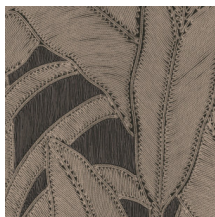

BOTANIC

Collection Manila

L'histoire de la collection

Le mariage de dessins floraux et de formes organiques est le fil conducteur de toute la collection Manila.

Spécifications techniques

Référence	<u>64503</u> • Bone
Catégorie de produit	Refined
Composition	Papier peint en vinyle sur papier
Description	Inspiré d'une corde méticuleusement incrustée dans un motif floral
Dimensions	Rouleaux de 10,05 m x 0,70 m = 7 m ²
Raccord	Raccord droit 90 cm
Adhésive	Arte Clearpro ou une colle à dispersion de bonne qualité
Comment encoller	Méthode 1 : encoller le mur et humidifier les lés. Méthode 2 : encoller les lés.
Résistance à la lumière	Bonne solidité des coloris à la lumière
Comment enlever	Pelable
Résistance au feu EU	B-s2, d0
Résistance au feu US	Class A
Maintenance	Lessivable

Couleurs (6)

64500

64501

64502

64503

64504

64505

Impression