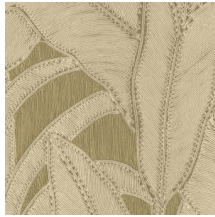

BOTANIC

Collection Manila

L'histoire de la collection

Le mariage de dessins floraux et de formes organiques est le fil conducteur de toute la collection Manila.

Spécifications techniques

Référence	64504 • Pine
Catégorie de produit	Refined
Composition	Papier peint en vinyle sur papier
Description	Inspiré d'une corde méticuleusement incrustée dans un motif floral
Dimensions	Rouleaux de 10,05 m x 0,70 m = 7 m ²
Raccord	Raccord droit 90 cm
Adhésive	Arte Clearpro ou une colle à dispersion de bonne qualité
Comment encoller	Méthode 1 : encoller le mur et humidifier les lés. Méthode 2 : encoller les lés.
Résistance à la lumière	Bonne solidité des coloris à la lumière
Comment enlever	Pelable
Résistance au feu EU	B-s2, d0
Résistance au feu US	Class A
Maintenance	Lessivable

Couleurs (6)

64500

64501

64502

64503

64504

64505

Impression