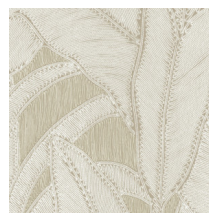

BOTANIC

Collection Manila

L'histoire de la collection

Le mariage de dessins floraux et de formes organiques est le fil conducteur de toute la collection Manila.

Spécifications techniques

Référence	64505 • Eclipse
Catégorie de produit	Refined
Composition	Papier peint en vinyle sur papier
Description	Inspiré d'une corde méticuleusement incrustée dans un motif floral
Dimensions	Rouleaux de 10,05 m x 0,70 m = 7 m ²
Raccord	Raccord droit 90 cm
Adhésive	Arte Clearpro ou une colle à dispersion de bonne qualité
Comment encoller	Méthode 1 : encoller le mur et humidifier les lés. Méthode 2 : encoller les lés.
Résistance à la lumière	Bonne solidité des coloris à la lumière
Comment enlever	Pelable
Classement au feu EU	B-s2, d0
Classement au feu US	Class A
Maintenance	Lessivable

Couleurs (6)

64500

64501

64502

64503

64504

64505

Impression