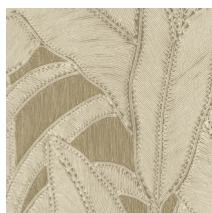

BOTANIC

Collection Manila

L'histoire de la collection

Le mariage de dessins floraux et de formes organiques est le fil conducteur de toute la collection Manila.

Spécifications techniques

Référence	64505 • Eclipse
Catégorie de produit	Refined
Composition	Papier peint en vinyle sur papier
Description	Inspiré d'une corde méticuleusement incrustée dans un motif floral
Dimensions	Rouleaux de 10,05 m x 0,70 m = 7 m ²
Raccord	Raccord droit 90 cm
Adhésive	Arte Clearpro ou une colle à dispersion de bonne qualité
Comment encoller	Méthode 1 : encoller le mur et humidifier les lés. Méthode 2 : encoller les lés.
Résistance à la lumière	Bonne solidité des coloris à la lumière
Comment enlever	Pelable
Classement au feu EU	B-s2, d0
Classement au feu US	Class A
Maintenance	Lessivable

Couleurs (6)

64500

64501

64502

64503

64504

64505

Impression