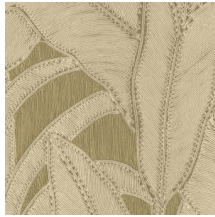

## L'histoire de la collection

Le mariage de dessins floraux et de formes organiques est le fil conducteur de toute la collection Manila.

## Spécifications techniques

Référence	<u>64505</u> • Eclipse
Catégorie de produit	Refined
Composition	Papier peint en vinyle sur papier
Description	Inspiré d'une corde méticuleusement incrustée dans un motif floral
Dimensions	Rouleaux de 10,05 m x 0,70 m = 7 m <sup>2</sup>
Raccord	Raccord droit 90 cm
Adhésive	Arte Clearpro ou une colle à dispersion de bonne qualité
Comment encoller	Méthode 1 : encoller le mur et humidifier les lés. Méthode 2 : encoller les lés.
Résistance à la lumière	Bonne solidité des coloris à la lumière
Comment enlever	Pelable
Résistance au feu EU	B-s2, d0
Résistance au feu US	Class A
Maintenance	Lessivable

## Couleurs (6)

64500

64501

64502

64503

64504

64505