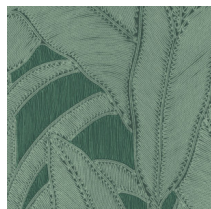

BOTANIC

Collection Manila

L'histoire de la collection

Le mariage de dessins floraux et de formes organiques est le fil conducteur de toute la collection Manila.

Spécifications techniques

Référence	64505 • Eclipse
Catégorie de produit	Refined
Composition	Papier peint en vinyle sur papier
Description	Inspiré d'une corde méticuleusement incrustée dans un motif floral
Dimensions	Rouleaux de 10,05 m x 0,70 m = 7 m ²
Raccord	Raccord droit 90 cm
Adhésive	Arte Clearpro ou une colle à dispersion de bonne qualité
Comment encoller	Méthode 1 : encoller le mur et humidifier les lés. Méthode 2 : encoller les lés.
Résistance à la lumière	Bonne solidité des coloris à la lumière
Comment enlever	Pelable
Classement au feu EU	B-s2, d0
Classement au feu US	Class A
Maintenance	Lessivable

Couleurs (6)

64500

64501

64502

64503

64504

64505

Impression