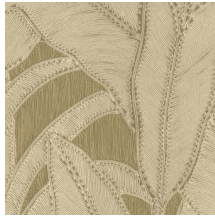

BOTANIC

Collection Manila

L'histoire de la collection

Le mariage de dessins floraux et de formes organiques est le fil conducteur de toute la collection Manila.

Spécifications techniques

Référence	<u>64505</u> • Eclipse
Catégorie de produit	Refined
Composition	Papier peint en vinyle sur papier
Description	Inspiré d'une corde méticuleusement incrustée dans un motif floral
Dimensions	Rouleaux de 10,05 m x 0,70 m = 7 m ²
Raccord	Raccord droit 90 cm
Adhésive	Arte Clearpro ou une colle à dispersion de bonne qualité
Comment encoller	Méthode 1 : encoller le mur et humidifier les lés. Méthode 2 : encoller les lés.
Résistance à la lumière	Bonne solidité des coloris à la lumière
Comment enlever	Pelable
Résistance au feu EU	B-s2, d0
Résistance au feu US	Class A
Maintenance	Lessivable

Couleurs (6)

64500

64501

64502

64503

64504

64505

Impression