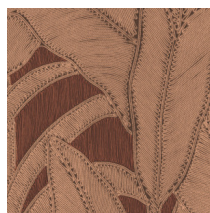

BOTANIC

Collection Manila

L'histoire de la collection

Le mariage de dessins floraux et de formes organiques est le fil conducteur de toute la collection Manila.

Spécifications techniques

Référence	64505 • Eclipse
Catégorie de produit	Refined
Composition	Papier peint en vinyle sur papier
Description	Inspiré d'une corde méticuleusement incrustée dans un motif floral
Dimensions	Rouleaux de 10,05 m x 0,70 m = 7 m ²
Raccord	Raccord droit 90 cm
Adhésive	Arte Clearpro ou une colle à dispersion de bonne qualité
Comment encoller	Méthode 1 : encoller le mur et humidifier les lés. Méthode 2 : encoller les lés.
Résistance à la lumière	Bonne solidité des coloris à la lumière
Comment enlever	Pelable
Classement au feu EU	B-s2, d0
Classement au feu US	Class A
Maintenance	Lessivable

Couleurs (6)

64500

64501

64502

64503

64504

64505

Impression