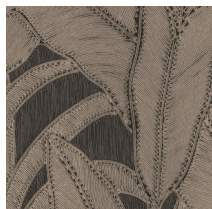

BOTANIC

Collection Manila

L'histoire de la collection

Le mariage de dessins floraux et de formes organiques est le fil conducteur de toute la collection Manila.

Spécifications techniques

Référence	64505 • Eclipse
Catégorie de produit	Refined
Composition	Papier peint en vinyle sur papier
Description	Inspiré d'une corde méticuleusement incrustée dans un motif floral
Dimensions	Rouleaux de 10,05 m x 0,70 m = 7 m ²
Raccord	Raccord droit 90 cm
Adhésive	Arte Clearpro ou une colle à dispersion de bonne qualité
Comment encoller	Méthode 1 : encoller le mur et humidifier les lés. Méthode 2 : encoller les lés.
Résistance à la lumière	Bonne solidité des coloris à la lumière
Comment enlever	Pelable
Classement au feu EU	B-s2, d0
Classement au feu US	Class A
Maintenance	Lessivable

Couleurs (6)

64500

64501

64502

64503

64504

64505

Impression