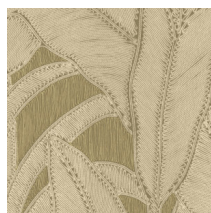

BOTANIC

Collection Manila

L'histoire de la collection

Le mariage de dessins floraux et de formes organiques est le fil conducteur de toute la collection Manila.

Spécifications techniques

Référence	64505 • Eclipse
Catégorie de produit	Refined
Composition	Papier peint en vinyle sur papier
Description	Inspiré d'une corde méticuleusement incrustée dans un motif floral
Dimensions	Rouleaux de 10,05 m x 0,70 m = 7 m ²
Raccord	Raccord droit 90 cm
Adhésive	Arte Clearpro ou une colle à dispersion de bonne qualité
Comment encoller	Méthode 1 : encoller le mur et humidifier les lés. Méthode 2 : encoller les lés.
Résistance à la lumière	Bonne solidité des coloris à la lumière
Comment enlever	Pelable
Classement au feu EU	B-s2, d0
Classement au feu US	Class A
Maintenance	Lessivable

Couleurs (6)

64500

64501

64502

64503

64504

64505

Impression