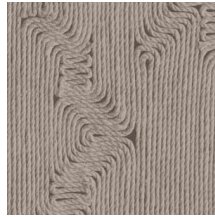

## Spécifications techniques

Référence	<u>64520</u> • Cocoa
Catégorie de produit	Refined
Composition	Papier peint en vinyle sur papier
Description	Inspiré d'une corde méticuleusement incrustée dans un motif organique
Dimensions	Rouleaux de 10,05 m x 0,70 m = 7 m <sup>2</sup>
Raccord	Raccord droit 90 cm
Adhésive	Arte Clearpro ou une colle à dispersion de bonne qualité
Comment encoller	Méthode 1 : encoller le mur et humidifier les lés. Méthode 2 : encoller les lés.
Résistance à la lumière	Bonne solidité des coloris à la lumière
Comment enlever	Pelable
Résistance au feu EU	B-s2, d0
Résistance au feu US	Class A
Maintenance	Lessivable

## Couleurs (6)

64520

64521

64522

64523

64524

64525