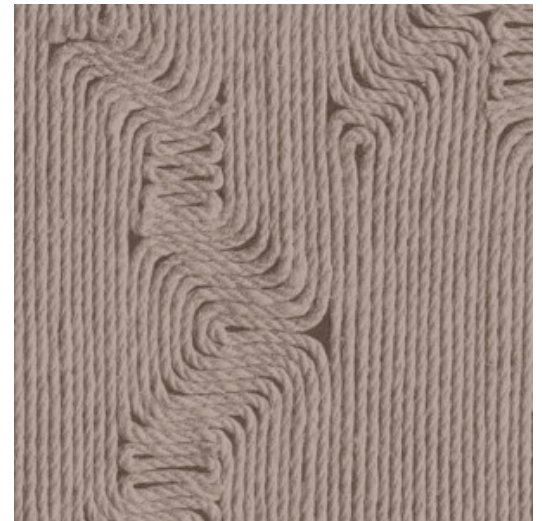

EDGE

Collection Manila

L'histoire de la collection

Le mariage de dessins floraux et de formes organiques est le fil conducteur de toute la collection Manila.

Spécifications techniques

Référence	<u>64520</u> • Cocoa
Catégorie de produit	Refined
Composition	Papier peint en vinyle sur papier
Description	Inspiré d'une corde méticuleusement incrustée dans un motif organique
Dimensions	Rouleaux de 10,05 m x 0,70 m = 7 m ²
Raccord	Raccord droit 90 cm
Adhésive	Arte Clearpro ou une colle à dispersion de bonne qualité
Comment encoller	Méthode 1 : encoller le mur et humidifier les lés. Méthode 2 : encoller les lés.
Résistance à la lumière	Bonne solidité des coloris à la lumière
Comment enlever	Pelable
Résistance au feu EU	B-s2, d0
Résistance au feu US	Class A
Maintenance	Lessivable

Couleurs (6)

64520

64521

64522

64523

64524

64525

Impression