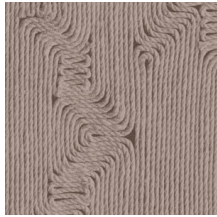

EDGE

Collection Manila

L'histoire de la collection

Le mariage de dessins floraux et de formes organiques est le fil conducteur de toute la collection Manila.

Spécifications techniques

Référence	<u>64520</u> • Cocoa
Catégorie de produit	Refined
Composition	Papier peint en vinyle sur papier
Description	Inspiré d'une corde méticuleusement incrustée dans un motif organique
Dimensions	Rouleaux de 10,05 m x 0,70 m = 7 m ²
Raccord	Raccord droit 90 cm
Adhésive	Arte Clearpro ou une colle à dispersion de bonne qualité
Comment encoller	Méthode 1 : encoller le mur et humidifier les lés. Méthode 2 : encoller les lés.
Résistance à la lumière	Bonne solidité des coloris à la lumière
Comment enlever	Pelable
Résistance au feu EU	B-s2, d0
Résistance au feu US	Class A
Maintenance	Lessivable

Couleurs (6)

64520

64521

64522

64523

64524

64525

Impression