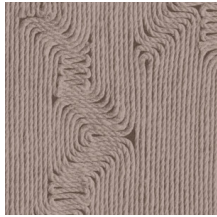

## L'histoire de la collection

Le mariage de dessins floraux et de formes organiques est le fil conducteur de toute la collection Manila.

## Spécifications techniques

Référence	<u>64520</u> • Cocoa
Catégorie de produit	Refined
Composition	Papier peint en vinyle sur papier
Description	Inspiré d'une corde méticuleusement incrustée dans un motif organique
Dimensions	Rouleaux de 10,05 m x 0,70 m = 7 m <sup>2</sup>
Raccord	Raccord droit 90 cm
Adhésive	Arte Clearpro ou une colle à dispersion de bonne qualité
Comment encoller	Méthode 1 : encoller le mur et humidifier les lés. Méthode 2 : encoller les lés.
Résistance à la lumière	Bonne solidité des coloris à la lumière
Comment enlever	Pelable
Résistance au feu EU	B-s2, d0
Résistance au feu US	Class A
Maintenance	Lessivable

## Couleurs (6)

64520

64521

64522

64523

64524

64525