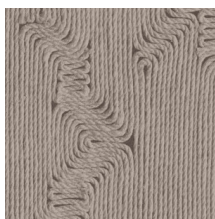

EDGE

Collection Manila

L'histoire de la collection

Le mariage de dessins floraux et de formes organiques est le fil conducteur de toute la collection Manila.

Spécifications techniques

Référence	<u>64520</u> • Cocoa
Catégorie de produit	Refined
Composition	Papier peint en vinyle sur papier
Description	Inspiré d'une corde méticuleusement incrustée dans un motif organique
Dimensions	Rouleaux de 10,05 m x 0,70 m = 7 m ²
Raccord	Raccord droit 90 cm
Adhésive	Arte Clearpro ou une colle à dispersion de bonne qualité
Comment encoller	Méthode 1 : encoller le mur et humidifier les lés. Méthode 2 : encoller les lés.
Résistance à la lumière	Bonne solidité des coloris à la lumière
Comment enlever	Pelable
Résistance au feu EU	B-s2, d0
Résistance au feu US	Class A
Maintenance	Lessivable

Couleurs (6)

64520

64521

64522

64523

64524

64525

Impression