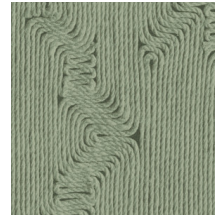

EDGE

Collection Manila

L'histoire de la collection

Le mariage de dessins floraux et de formes organiques est le fil conducteur de toute la collection Manila.

Spécifications techniques

Référence	<u>64520</u> • Cocoa
Catégorie de produit	Refined
Composition	Papier peint en vinyle sur papier
Description	Inspiré d'une corde méticuleusement incrustée dans un motif organique
Dimensions	Rouleaux de 10,05 m x 0,70 m = 7 m ²
Raccord	Raccord droit 90 cm
Adhésive	Arte Clearpro ou une colle à dispersion de bonne qualité
Comment encoller	Méthode 1 : encoller le mur et humidifier les lés. Méthode 2 : encoller les lés.
Résistance à la lumière	Bonne solidité des coloris à la lumière
Comment enlever	Pelable
Résistance au feu EU	B-s2, d0
Résistance au feu US	Class A
Maintenance	Lessivable

Couleurs (6)

64520

64521

64522

64523

64524

64525

Impression