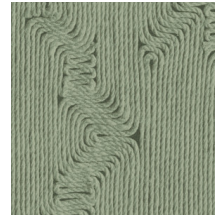

## Spécifications techniques

Référence	<u>64520</u> • Cocoa
Catégorie de produit	Refined
Composition	Papier peint en vinyle sur papier
Description	Inspiré d'une corde méticuleusement incrustée dans un motif organique
Dimensions	Rouleaux de 10,05 m x 0,70 m = 7 m <sup>2</sup>
Raccord	Raccord droit 90 cm
Adhésive	Arte Clearpro ou une colle à dispersion de bonne qualité
Comment encoller	Méthode 1 : encoller le mur et humidifier les lés. Méthode 2 : encoller les lés.
Résistance à la lumière	Bonne solidité des coloris à la lumière
Comment enlever	Pelable
Résistance au feu EU	B-s2, d0
Résistance au feu US	Class A
Maintenance	Lessivable

## Couleurs (6)

64520

64521

64522

64523

64524

64525