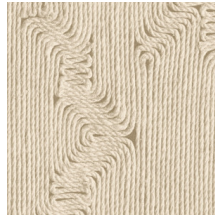

## Spécifications techniques

Référence	<u>64520</u> • Cocoa
Catégorie de produit	Refined
Composition	Papier peint en vinyle sur papier
Description	Inspiré d'une corde méticuleusement incrustée dans un motif organique
Dimensions	Rouleaux de 10,05 m x 0,70 m = 7 m <sup>2</sup>
Raccord	Raccord droit 90 cm
Adhésive	Arte Clearpro ou une colle à dispersion de bonne qualité
Comment encoller	Méthode 1 : encoller le mur et humidifier les lés. Méthode 2 : encoller les lés.
Résistance à la lumière	Bonne solidité des coloris à la lumière
Comment enlever	Pelable
Résistance au feu EU	B-s2, d0
Résistance au feu US	Class A
Maintenance	Lessivable

## Couleurs (6)

64520

64521

64522

64523

64524

64525