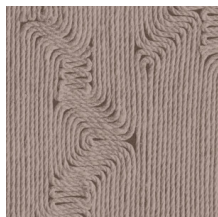

EDGE

Collection Manila

L'histoire de la collection

Le mariage de dessins floraux et de formes organiques est le fil conducteur de toute la collection Manila.

Spécifications techniques

Référence	<u>64520</u> • Cocoa
Catégorie de produit	Refined
Composition	Papier peint en vinyle sur papier
Description	Inspiré d'une corde méticuleusement incrustée dans un motif organique
Dimensions	Rouleaux de 10,05 m x 0,70 m = 7 m ²
Raccord	Raccord droit 90 cm
Adhésive	Arte Clearpro ou une colle à dispersion de bonne qualité
Comment encoller	Méthode 1 : encoller le mur et humidifier les lés. Méthode 2 : encoller les lés.
Résistance à la lumière	Bonne solidité des coloris à la lumière
Comment enlever	Pelable
Résistance au feu EU	B-s2, d0
Résistance au feu US	Class A
Maintenance	Lessivable

Couleurs (6)

64520

64521

64522

64523

64524

64525

Impression