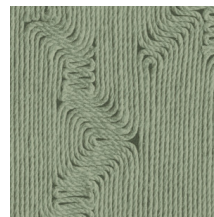

EDGE

Collection Manila

L'histoire de la collection

Le mariage de dessins floraux et de formes organiques est le fil conducteur de toute la collection Manila.

Spécifications techniques

Référence	<u>64520</u> • Cocoa
Catégorie de produit	Refined
Composition	Papier peint en vinyle sur papier
Description	Inspiré d'une corde méticuleusement incrustée dans un motif organique
Dimensions	Rouleaux de 10,05 m x 0,70 m = 7 m ²
Raccord	Raccord droit 90 cm
Adhésive	Arte Clearpro ou une colle à dispersion de bonne qualité
Comment encoller	Méthode 1 : encoller le mur et humidifier les lés. Méthode 2 : encoller les lés.
Résistance à la lumière	Bonne solidité des coloris à la lumière
Comment enlever	Pelable
Résistance au feu EU	B-s2, d0
Résistance au feu US	Class A
Maintenance	Lessivable

Couleurs (6)

64520

64521

64522

64523

64524

64525

Impression