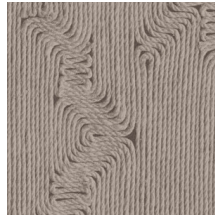

EDGE

Collection Manila

L'histoire de la collection

Le mariage de dessins floraux et de formes organiques est le fil conducteur de toute la collection Manila.

Spécifications techniques

Référence	<u>64520</u> • Cocoa
Catégorie de produit	Refined
Composition	Papier peint en vinyle sur papier
Description	Inspiré d'une corde méticuleusement incrustée dans un motif organique
Dimensions	Rouleaux de 10,05 m x 0,70 m = 7 m ²
Raccord	Raccord droit 90 cm
Adhésive	Arte Clearpro ou une colle à dispersion de bonne qualité
Comment encoller	Méthode 1 : encoller le mur et humidifier les lés. Méthode 2 : encoller les lés.
Résistance à la lumière	Bonne solidité des coloris à la lumière
Comment enlever	Pelable
Résistance au feu EU	B-s2, d0
Résistance au feu US	Class A
Maintenance	Lessivable

Couleurs (6)

64520

64521

64522

64523

64524

64525

Impression