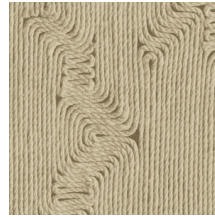

EDGE

Collection Manila

L'histoire de la collection

Le mariage de dessins floraux et de formes organiques est le fil conducteur de toute la collection Manila.

Spécifications techniques

Référence	<u>64521</u> • Dunes
Catégorie de produit	Refined
Composition	Papier peint en vinyle sur papier
Description	Inspiré d'une corde méticuleusement incrustée dans un motif organique
Dimensions	Rouleaux de 10,05 m x 0,70 m = 7 m ²
Raccord	Raccord droit 90 cm
Adhésive	Arte Clearpro ou une colle à dispersion de bonne qualité
Comment encoller	Méthode 1 : encoller le mur et humidifier les lés. Méthode 2 : encoller les lés.
Résistance à la lumière	Bonne solidité des coloris à la lumière
Comment enlever	Pelable
Résistance au feu EU	B-s2, d0
Résistance au feu US	Class A
Maintenance	Lessivable

Couleurs (6)

64520

64521

64522

64523

64524

64525

Impression