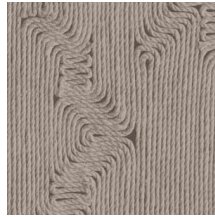

EDGE

Collection Manila

L'histoire de la collection

Le mariage de dessins floraux et de formes organiques est le fil conducteur de toute la collection Manila.

Spécifications techniques

Référence	<u>64521</u> • Dunes
Catégorie de produit	Refined
Composition	Papier peint en vinyle sur papier
Description	Inspiré d'une corde méticuleusement incrustée dans un motif organique
Dimensions	Rouleaux de 10,05 m x 0,70 m = 7 m ²
Raccord	Raccord droit 90 cm
Adhésive	Arte Clearpro ou une colle à dispersion de bonne qualité
Comment encoller	Méthode 1 : encoller le mur et humidifier les lés. Méthode 2 : encoller les lés.
Résistance à la lumière	Bonne solidité des coloris à la lumière
Comment enlever	Pelable
Résistance au feu EU	B-s2, d0
Résistance au feu US	Class A
Maintenance	Lessivable

Couleurs (6)

64520

64521

64522

64523

64524

64525

Impression