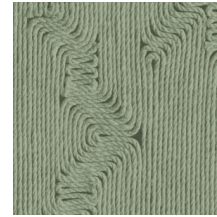

EDGE

Collection Manila

L'histoire de la collection

Le mariage de dessins floraux et de formes organiques est le fil conducteur de toute la collection Manila.

Spécifications techniques

Référence	<u>64521</u> • Dunes
Catégorie de produit	Refined
Composition	Papier peint en vinyle sur papier
Description	Inspiré d'une corde méticuleusement incrustée dans un motif organique
Dimensions	Rouleaux de 10,05 m x 0,70 m = 7 m ²
Raccord	Raccord droit 90 cm
Adhésive	Arte Clearpro ou une colle à dispersion de bonne qualité
Comment encoller	Méthode 1 : encoller le mur et humidifier les lés. Méthode 2 : encoller les lés.
Résistance à la lumière	Bonne solidité des coloris à la lumière
Comment enlever	Pelable
Résistance au feu EU	B-s2, d0
Résistance au feu US	Class A
Maintenance	Lessivable

Couleurs (6)

64520

64521

64522

64523

64524

64525

Impression