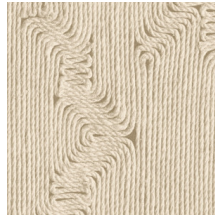

EDGE

Collection Manila

L'histoire de la collection

Le mariage de dessins floraux et de formes organiques est le fil conducteur de toute la collection Manila.

Spécifications techniques

Référence	<u>64521</u> • Dunes
Catégorie de produit	Refined
Composition	Papier peint en vinyle sur papier
Description	Inspiré d'une corde méticuleusement incrustée dans un motif organique
Dimensions	Rouleaux de 10,05 m x 0,70 m = 7 m ²
Raccord	Raccord droit 90 cm
Adhésive	Arte Clearpro ou une colle à dispersion de bonne qualité
Comment encoller	Méthode 1 : encoller le mur et humidifier les lés. Méthode 2 : encoller les lés.
Résistance à la lumière	Bonne solidité des coloris à la lumière
Comment enlever	Pelable
Résistance au feu EU	B-s2, d0
Résistance au feu US	Class A
Maintenance	Lessivable

Couleurs (6)

64520

64521

64522

64523

64524

64525

Impression