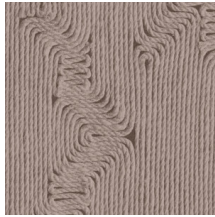

EDGE

Collection Manila

L'histoire de la collection

Le mariage de dessins floraux et de formes organiques est le fil conducteur de toute la collection Manila.

Spécifications techniques

Référence	<u>64521</u> • Dunes
Catégorie de produit	Refined
Composition	Papier peint en vinyle sur papier
Description	Inspiré d'une corde méticuleusement incrustée dans un motif organique
Dimensions	Rouleaux de 10,05 m x 0,70 m = 7 m ²
Raccord	Raccord droit 90 cm
Adhésive	Arte Clearpro ou une colle à dispersion de bonne qualité
Comment encoller	Méthode 1 : encoller le mur et humidifier les lés. Méthode 2 : encoller les lés.
Résistance à la lumière	Bonne solidité des coloris à la lumière
Comment enlever	Pelable
Résistance au feu EU	B-s2, d0
Résistance au feu US	Class A
Maintenance	Lessivable

Couleurs (6)

64520

64521

64522

64523

64524

64525

Impression