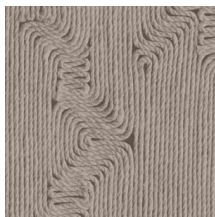

EDGE

Collection Manila

L'histoire de la collection

Le mariage de dessins floraux et de formes organiques est le fil conducteur de toute la collection Manila.

Spécifications techniques

Référence	<u>64522</u> • Soft Beige
Catégorie de produit	Refined
Composition	Papier peint en vinyle sur papier
Description	Inspiré d'une corde méticuleusement incrustée dans un motif organique
Dimensions	Rouleaux de 10,05 m x 0,70 m = 7 m ²
Raccord	Raccord droit 90 cm
Adhésive	Arte Clearpro ou une colle à dispersion de bonne qualité
Comment encoller	Méthode 1 : encoller le mur et humidifier les lés. Méthode 2 : encoller les lés.
Résistance à la lumière	Bonne solidité des coloris à la lumière
Comment enlever	Pelable
Résistance au feu EU	B-s2, d0
Résistance au feu US	Class A
Maintenance	Lessivable

Couleurs (6)

64520

64521

64522

64523

64524

64525

Impression