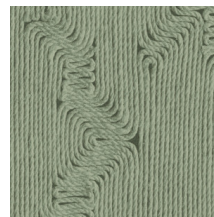

EDGE

Collection Manila

L'histoire de la collection

Le mariage de dessins floraux et de formes organiques est le fil conducteur de toute la collection Manila.

Spécifications techniques

Référence	<u>64522</u> • Soft Beige
Catégorie de produit	Refined
Composition	Papier peint en vinyle sur papier
Description	Inspiré d'une corde méticuleusement incrustée dans un motif organique
Dimensions	Rouleaux de 10,05 m x 0,70 m = 7 m ²
Raccord	Raccord droit 90 cm
Adhésive	Arte Clearpro ou une colle à dispersion de bonne qualité
Comment encoller	Méthode 1 : encoller le mur et humidifier les lés. Méthode 2 : encoller les lés.
Résistance à la lumière	Bonne solidité des coloris à la lumière
Comment enlever	Pelable
Résistance au feu EU	B-s2, d0
Résistance au feu US	Class A
Maintenance	Lessivable

Couleurs (6)

64520

64521

64522

64523

64524

64525

Impression