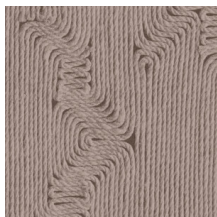

EDGE

Collection Manila

L'histoire de la collection

Le mariage de dessins floraux et de formes organiques est le fil conducteur de toute la collection Manila.

Spécifications techniques

Référence	<u>64522</u> • Soft Beige
Catégorie de produit	Refined
Composition	Papier peint en vinyle sur papier
Description	Inspiré d'une corde méticuleusement incrustée dans un motif organique
Dimensions	Rouleaux de 10,05 m x 0,70 m = 7 m ²
Raccord	Raccord droit 90 cm
Adhésive	Arte Clearpro ou une colle à dispersion de bonne qualité
Comment encoller	Méthode 1 : encoller le mur et humidifier les lés. Méthode 2 : encoller les lés.
Résistance à la lumière	Bonne solidité des coloris à la lumière
Comment enlever	Pelable
Résistance au feu EU	B-s2, d0
Résistance au feu US	Class A
Maintenance	Lessivable

Couleurs (6)

64520

64521

64522

64523

64524

64525

Impression