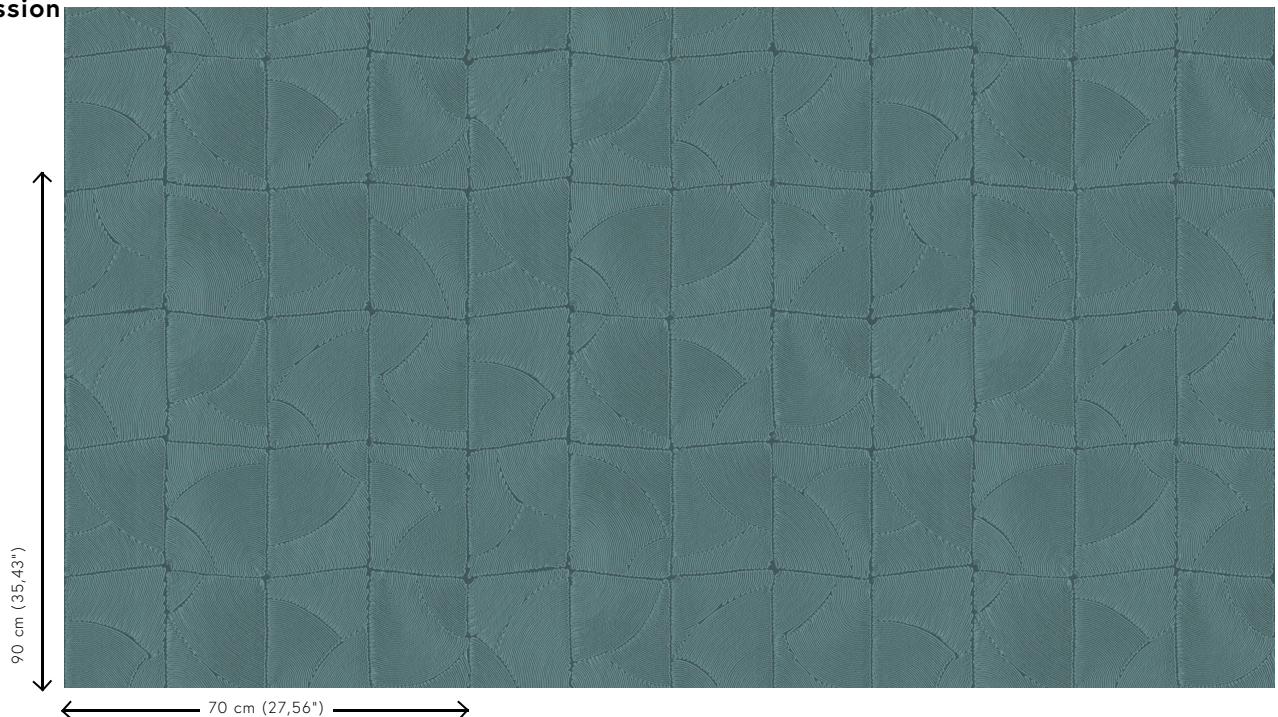

ATLAS

Collection Manila

L'histoire de la collection

Le mariage de dessins floraux et de formes organiques est le fil conducteur de toute la collection Manila.

Spécifications techniques

Référence	<u>64530</u> • Petrol
Catégorie de produit	Refined
Composition	Papier peint en vinyle sur papier
Description	Inspiré par une corde méticuleusement incrustée dans un motif de blocs organiques
Dimensions	Rouleaux de 10,05 m x 0,70 m = 7 m ²
Raccord	Raccord sauté 90/45 cm
Adhésive	Arte Clearpro ou une colle à dispersion de bonne qualité
Comment encoller	Méthode 1 : encoller le mur et humidifier les lés. Méthode 2 : encoller les lés.
Résistance à la lumière	Bonne solidité des coloris à la lumière
Comment enlever	Pelable
Résistance au feu EU	B-s2, d0
Résistance au feu US	Class A
Maintenance	Lessivable

Couleurs (6)

64530

64531

64532

64533

64534

64535

Impression