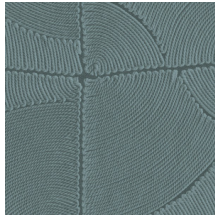

Couleurs (6)

64530