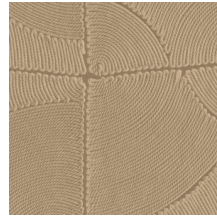

ATLAS

Collection Manila

L'histoire de la collection

Le mariage de dessins floraux et de formes organiques est le fil conducteur de toute la collection Manila.

Spécifications techniques

Référence	<u>64530</u> • Petrol
Catégorie de produit	Refined
Composition	Papier peint en vinyle sur papier
Description	Inspiré par une corde méticuleusement incrustée dans un motif de blocs organiques
Dimensions	Rouleaux de 10,05 m x 0,70 m = 7 m ²
Raccord	Raccord sauté 90/45 cm
Adhésive	Arte Clearpro ou une colle à dispersion de bonne qualité
Comment encoller	Méthode 1 : encoller le mur et humidifier les lés. Méthode 2 : encoller les lés.
Résistance à la lumière	Bonne solidité des coloris à la lumière
Comment enlever	Pelable
Résistance au feu EU	B-s2, d0
Résistance au feu US	Class A
Maintenance	Lessivable

Couleurs (6)

64530

64531

64532

64533

64534

64535

Impression