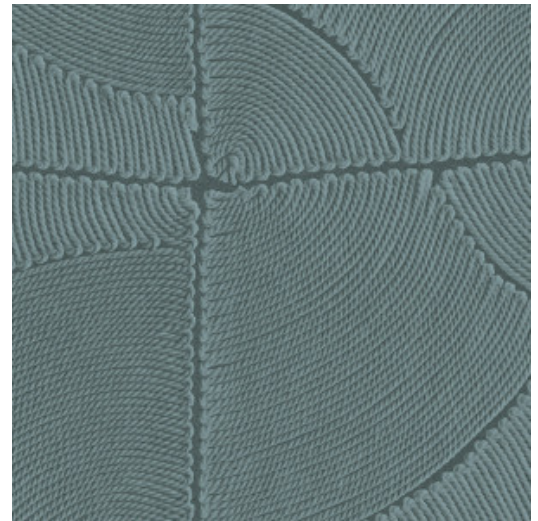

## L'histoire de la collection

Le mariage de dessins floraux et de formes organiques est le fil conducteur de toute la collection Manila.

## Spécifications techniques

Référence	<u>64530</u> • Petrol
Catégorie de produit	Refined
Composition	Papier peint en vinyle sur papier
Description	Inspiré par une corde méticuleusement incrustée dans un motif de blocs organiques
Dimensions	Rouleaux de 10,05 m x 0,70 m = 7 m <sup>2</sup>
Raccord	Raccord sauté 90/45 cm
Adhésive	Arte Clearpro ou une colle à dispersion de bonne qualité
Comment encoller	Méthode 1 : encoller le mur et humidifier les lés. Méthode 2 : encoller les lés.
Résistance à la lumière	Bonne solidité des coloris à la lumière
Comment enlever	Pelable
Résistance au feu EU	B-s2, d0
Résistance au feu US	Class A
Maintenance	Lessivable