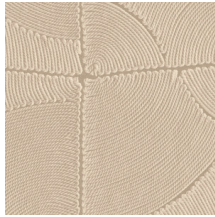

## Spécifications techniques

Référence	<u>64530</u> • Petrol
Catégorie de produit	Refined
Composition	Papier peint en vinyle sur papier
Description	Inspiré par une corde méticuleusement incrustée dans un motif de blocs organiques
Dimensions	Rouleaux de 10,05 m x 0,70 m = 7 m <sup>2</sup>
Raccord	Raccord sauté 90/45 cm
Adhésive	Arte Clearpro ou une colle à dispersion de bonne qualité
Comment encoller	Méthode 1 : encoller le mur et humidifier les lés. Méthode 2 : encoller les lés.
Résistance à la lumière	Bonne solidité des coloris à la lumière
Comment enlever	Pelable
Résistance au feu EU	B-s2, d0
Résistance au feu US	Class A
Maintenance	Lessivable

## Couleurs (6)

64530

64531

64532

64533

64534

64535