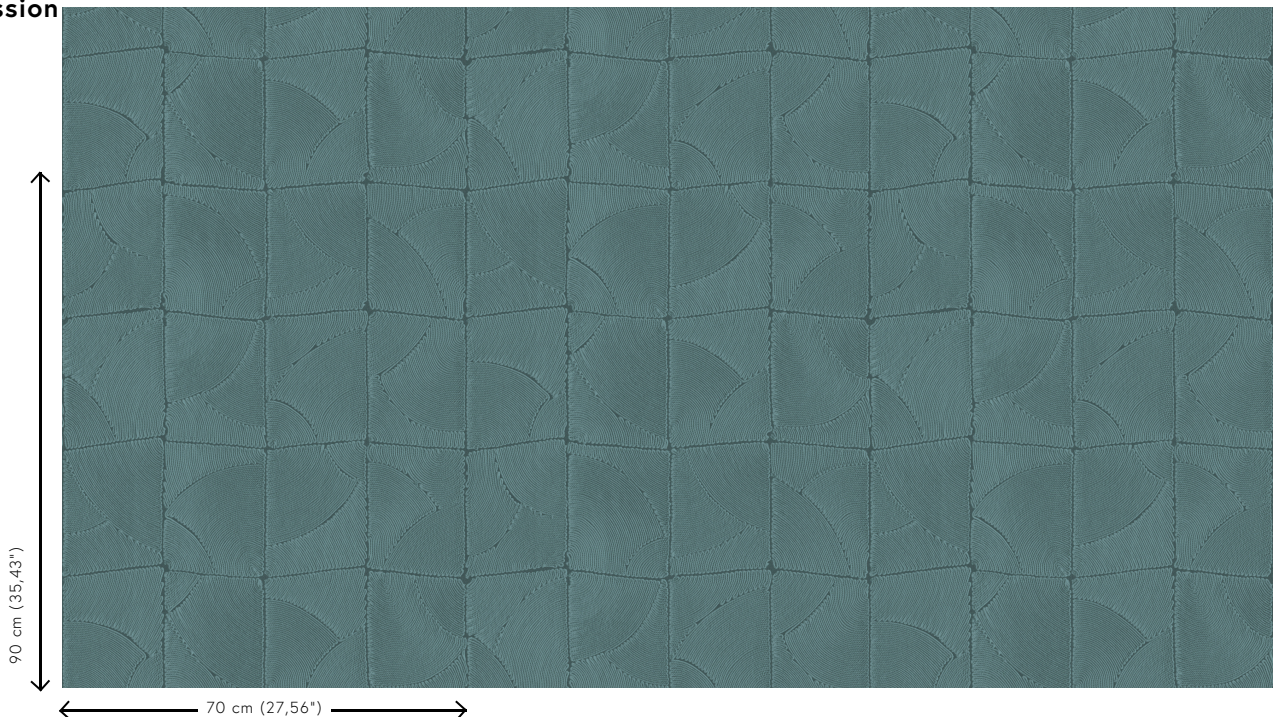

Couleurs (6)

64530

64531

64532

64533

64534

64535

Impression

Plus d'infos? [Cliquez ici](#)

Commandez des échantillons, calculez des quantités, consultez des vidéos d'instructions, téléchargez des informations techniques et plus: www.arte-international.com

ARTE®

wallcoverings for the ultimate in refinement