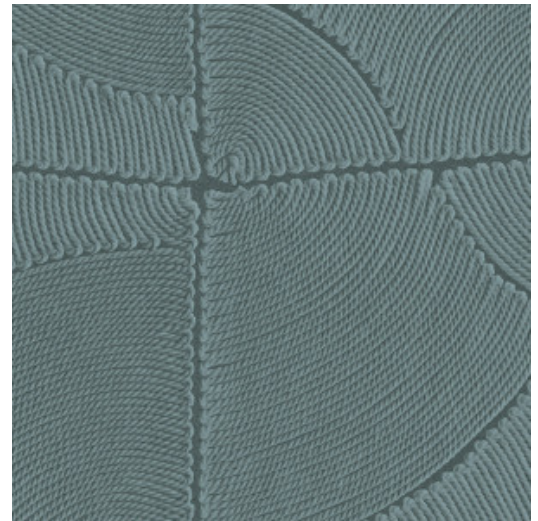

ATLAS

Collection Manila

L'histoire de la collection

Le mariage de dessins floraux et de formes organiques est le fil conducteur de toute la collection Manila.

Spécifications techniques

Référence	<u>64530</u> • Petrol
Catégorie de produit	Refined
Composition	Papier peint en vinyle sur papier
Description	Inspiré par une corde méticuleusement incrustée dans un motif de blocs organiques
Dimensions	Rouleaux de 10,05 m x 0,70 m = 7 m ²
Raccord	Raccord sauté 90/45 cm
Adhésive	Arte Clearpro ou une colle à dispersion de bonne qualité
Comment encoller	Méthode 1 : encoller le mur et humidifier les lés. Méthode 2 : encoller les lés.
Résistance à la lumière	Bonne solidité des coloris à la lumière
Comment enlever	Pelable
Résistance au feu EU	B-s2, d0
Résistance au feu US	Class A
Maintenance	Lessivable

Couleurs (6)

64530

64531

64532

64533

64534

64535

Impression