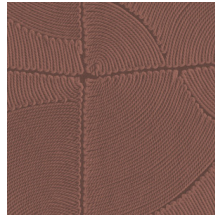

## Spécifications techniques

Référence	<u>64530</u> • Petrol
Catégorie de produit	Refined
Composition	Papier peint en vinyle sur papier
Description	Inspiré par une corde méticuleusement incrustée dans un motif de blocs organiques
Dimensions	Rouleaux de 10,05 m x 0,70 m = 7 m <sup>2</sup>
Raccord	Raccord sauté 90/45 cm
Adhésive	Arte Clearpro ou une colle à dispersion de bonne qualité
Comment encoller	Méthode 1 : encoller le mur et humidifier les lés. Méthode 2 : encoller les lés.
Résistance à la lumière	Bonne solidité des coloris à la lumière
Comment enlever	Pelable
Résistance au feu EU	B-s2, d0
Résistance au feu US	Class A
Maintenance	Lessivable

## Couleurs (6)

64530

64531

64532

64533

64534

64535