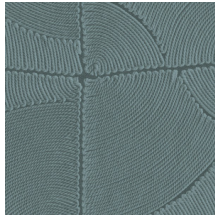

ATLAS

Collection Manila

L'histoire de la collection

Le mariage de dessins floraux et de formes organiques est le fil conducteur de toute la collection Manila.

Spécifications techniques

Référence	<u>64530</u> • Petrol
Catégorie de produit	Refined
Composition	Papier peint en vinyle sur papier
Description	Inspiré par une corde méticuleusement incrustée dans un motif de blocs organiques
Dimensions	Rouleaux de 10,05 m x 0,70 m = 7 m ²
Raccord	Raccord sauté 90/45 cm
Adhésive	Arte Clearpro ou une colle à dispersion de bonne qualité
Comment encoller	Méthode 1 : encoller le mur et humidifier les lés. Méthode 2 : encoller les lés.
Résistance à la lumière	Bonne solidité des coloris à la lumière
Comment enlever	Pelable
Résistance au feu EU	B-s2, d0
Résistance au feu US	Class A
Maintenance	Lessivable

Couleurs (6)

64530

64531

64532

64533

64534

64535

Impression