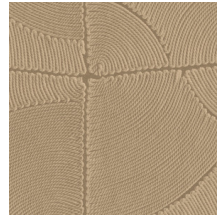

## Spécifications techniques

Référence	<u>64530</u> • Petrol
Catégorie de produit	Refined
Composition	Papier peint en vinyle sur papier
Description	Inspiré par une corde méticuleusement incrustée dans un motif de blocs organiques
Dimensions	Rouleaux de 10,05 m x 0,70 m = 7 m <sup>2</sup>
Raccord	Raccord sauté 90/45 cm
Adhésive	Arte Clearpro ou une colle à dispersion de bonne qualité
Comment encoller	Méthode 1 : encoller le mur et humidifier les lés. Méthode 2 : encoller les lés.
Résistance à la lumière	Bonne solidité des coloris à la lumière
Comment enlever	Pelable
Résistance au feu EU	B-s2, d0
Résistance au feu US	Class A
Maintenance	Lessivable

## Couleurs (6)

64530

64531

64532

64533

64534

64535