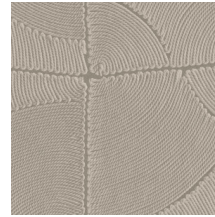

## Spécifications techniques

Référence	<u>64530</u> • Petrol
Catégorie de produit	Refined
Composition	Papier peint en vinyle sur papier
Description	Inspiré par une corde méticuleusement incrustée dans un motif de blocs organiques
Dimensions	Rouleaux de 10,05 m x 0,70 m = 7 m <sup>2</sup>
Raccord	Raccord sauté 90/45 cm
Adhésive	Arte Clearpro ou une colle à dispersion de bonne qualité
Comment encoller	Méthode 1 : encoller le mur et humidifier les lés. Méthode 2 : encoller les lés.
Résistance à la lumière	Bonne solidité des coloris à la lumière
Comment enlever	Pelable
Résistance au feu EU	B-s2, d0
Résistance au feu US	Class A
Maintenance	Lessivable

## Couleurs (6)

64530

64531

64532

64533

64534

64535