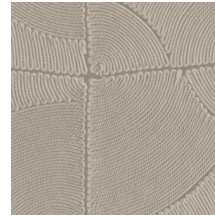

ATLAS

Collection Manila

L'histoire de la collection

Le mariage de dessins floraux et de formes organiques est le fil conducteur de toute la collection Manila.

Spécifications techniques

Référence	<u>64530</u> • Petrol
Catégorie de produit	Refined
Composition	Papier peint en vinyle sur papier
Description	Inspiré par une corde méticuleusement incrustée dans un motif de blocs organiques
Dimensions	Rouleaux de 10,05 m x 0,70 m = 7 m ²
Raccord	Raccord sauté 90/45 cm
Adhésive	Arte Clearpro ou une colle à dispersion de bonne qualité
Comment encoller	Méthode 1 : encoller le mur et humidifier les lés. Méthode 2 : encoller les lés.
Résistance à la lumière	Bonne solidité des coloris à la lumière
Comment enlever	Pelable
Résistance au feu EU	B-s2, d0
Résistance au feu US	Class A
Maintenance	Lessivable

Couleurs (6)

64530

64531

64532

64533

64534

64535

Impression