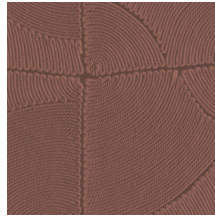

ATLAS

Collection Manila

L'histoire de la collection

Le mariage de dessins floraux et de formes organiques est le fil conducteur de toute la collection Manila.

Spécifications techniques

Référence	<u>64530</u> • Petrol
Catégorie de produit	Refined
Composition	Papier peint en vinyle sur papier
Description	Inspiré par une corde méticuleusement incrustée dans un motif de blocs organiques
Dimensions	Rouleaux de 10,05 m x 0,70 m = 7 m ²
Raccord	Raccord sauté 90/45 cm
Adhésive	Arte Clearpro ou une colle à dispersion de bonne qualité
Comment encoller	Méthode 1 : encoller le mur et humidifier les lés. Méthode 2 : encoller les lés.
Résistance à la lumière	Bonne solidité des coloris à la lumière
Comment enlever	Pelable
Résistance au feu EU	B-s2, d0
Résistance au feu US	Class A
Maintenance	Lessivable

Couleurs (6)

64530

64531

64532

64533

64534

64535

Impression