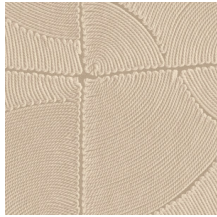

ATLAS

Collection Manila

L'histoire de la collection

Le mariage de dessins floraux et de formes organiques est le fil conducteur de toute la collection Manila.

Spécifications techniques

Référence	<u>64531</u> • Soft Beige
Catégorie de produit	Refined
Composition	Papier peint en vinyle sur papier
Description	Inspiré par une corde méticuleusement incrustée dans un motif de blocs organiques
Dimensions	Rouleaux de 10,05 m x 0,70 m = 7 m ²
Raccord	Raccord sauté 90/45 cm
Adhésive	Arte Clearpro ou une colle à dispersion de bonne qualité
Comment encoller	Méthode 1 : encoller le mur et humidifier les lés. Méthode 2 : encoller les lés.
Résistance à la lumière	Bonne solidité des coloris à la lumière
Comment enlever	Pelable
Résistance au feu EU	B-s2, d0
Résistance au feu US	Class A
Maintenance	Lessivable

Couleurs (6)

64530

64531

64532

64533

64534

64535

Impression