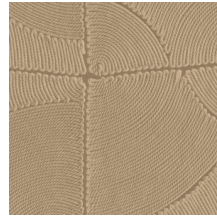

ATLAS

Collection Manila

L'histoire de la collection

Le mariage de dessins floraux et de formes organiques est le fil conducteur de toute la collection Manila.

Spécifications techniques

Référence	<u>64531</u> • Soft Beige
Catégorie de produit	Refined
Composition	Papier peint en vinyle sur papier
Description	Inspiré par une corde méticuleusement incrustée dans un motif de blocs organiques
Dimensions	Rouleaux de 10,05 m x 0,70 m = 7 m ²
Raccord	Raccord sauté 90/45 cm
Adhésive	Arte Clearpro ou une colle à dispersion de bonne qualité
Comment encoller	Méthode 1 : encoller le mur et humidifier les lés. Méthode 2 : encoller les lés.
Résistance à la lumière	Bonne solidité des coloris à la lumière
Comment enlever	Pelable
Résistance au feu EU	B-s2, d0
Résistance au feu US	Class A
Maintenance	Lessivable

Couleurs (6)

64530

64531

64532

64533

64534

64535

Impression