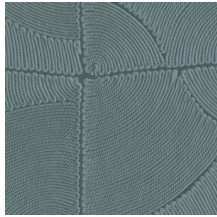

ATLAS

Collection Manila

L'histoire de la collection

Le mariage de dessins floraux et de formes organiques est le fil conducteur de toute la collection Manila.

Spécifications techniques

Référence	<u>64531</u> • Soft Beige
Catégorie de produit	Refined
Composition	Papier peint en vinyle sur papier
Description	Inspiré par une corde méticuleusement incrustée dans un motif de blocs organiques
Dimensions	Rouleaux de 10,05 m x 0,70 m = 7 m ²
Raccord	Raccord sauté 90/45 cm
Adhésive	Arte Clearpro ou une colle à dispersion de bonne qualité
Comment encoller	Méthode 1 : encoller le mur et humidifier les lés. Méthode 2 : encoller les lés.
Résistance à la lumière	Bonne solidité des coloris à la lumière
Comment enlever	Pelable
Résistance au feu EU	B-s2, d0
Résistance au feu US	Class A
Maintenance	Lessivable

Couleurs (6)

64530

64531

64532

64533

64534

64535

Impression