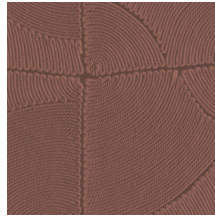

ATLAS

Collection Manila

L'histoire de la collection

Le mariage de dessins floraux et de formes organiques est le fil conducteur de toute la collection Manila.

Spécifications techniques

Référence	<u>64531</u> • Soft Beige
Catégorie de produit	Refined
Composition	Papier peint en vinyle sur papier
Description	Inspiré par une corde méticuleusement incrustée dans un motif de blocs organiques
Dimensions	Rouleaux de 10,05 m x 0,70 m = 7 m ²
Raccord	Raccord sauté 90/45 cm
Adhésive	Arte Clearpro ou une colle à dispersion de bonne qualité
Comment encoller	Méthode 1 : encoller le mur et humidifier les lés. Méthode 2 : encoller les lés.
Résistance à la lumière	Bonne solidité des coloris à la lumière
Comment enlever	Pelable
Résistance au feu EU	B-s2, d0
Résistance au feu US	Class A
Maintenance	Lessivable

Couleurs (6)

64530

64531

64532

64533

64534

64535

Impression