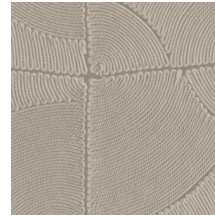

ATLAS

Collection Manila

L'histoire de la collection

Le mariage de dessins floraux et de formes organiques est le fil conducteur de toute la collection Manila.

Spécifications techniques

Référence	<u>64531</u> • Soft Beige
Catégorie de produit	Refined
Composition	Papier peint en vinyle sur papier
Description	Inspiré par une corde méticuleusement incrustée dans un motif de blocs organiques
Dimensions	Rouleaux de 10,05 m x 0,70 m = 7 m ²
Raccord	Raccord sauté 90/45 cm
Adhésive	Arte Clearpro ou une colle à dispersion de bonne qualité
Comment encoller	Méthode 1 : encoller le mur et humidifier les lés. Méthode 2 : encoller les lés.
Résistance à la lumière	Bonne solidité des coloris à la lumière
Comment enlever	Pelable
Résistance au feu EU	B-s2, d0
Résistance au feu US	Class A
Maintenance	Lessivable

Couleurs (6)

64530

64531

64532

64533

64534

64535

Impression