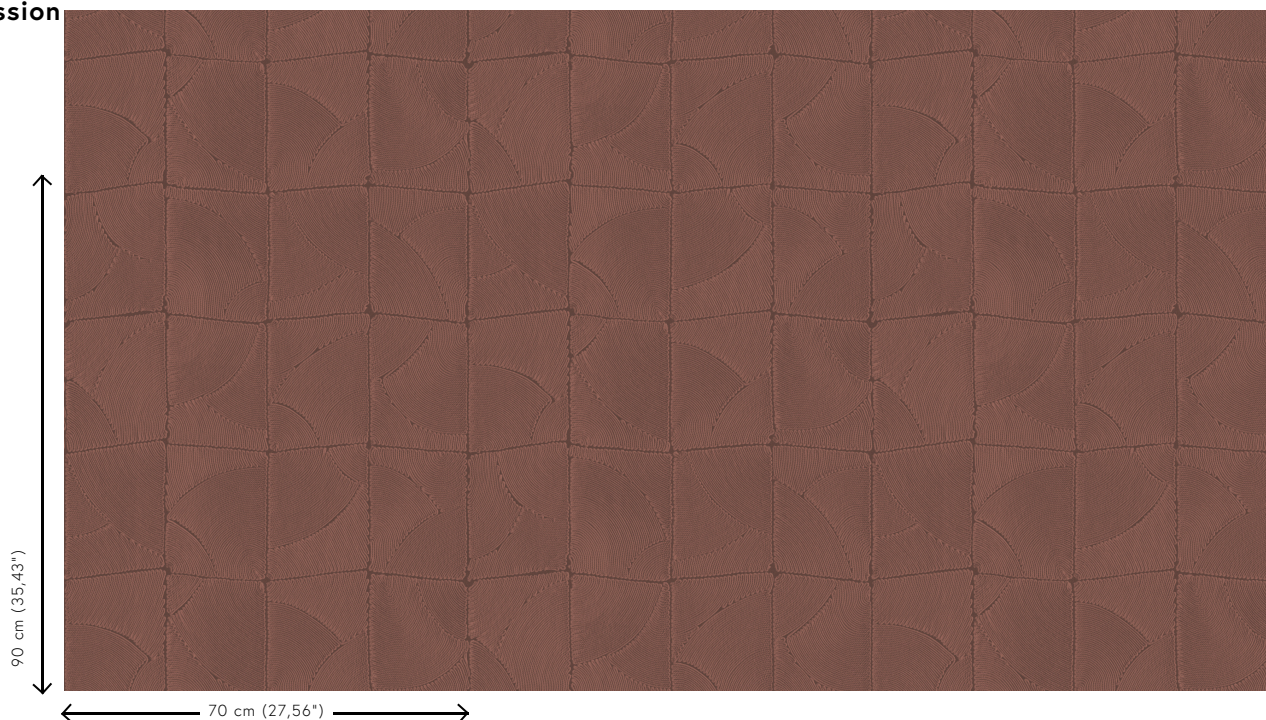

ATLAS

Collection Manila

L'histoire de la collection

Le mariage de dessins floraux et de formes organiques est le fil conducteur de toute la collection Manila.

Spécifications techniques

Référence	<u>64535</u> • Brick
Catégorie de produit	Refined
Composition	Papier peint en vinyle sur papier
Description	Inspiré par une corde méticuleusement incrustée dans un motif de blocs organiques
Dimensions	Rouleaux de 10,05 m x 0,70 m = 7 m ²
Raccord	Raccord sauté 90/45 cm
Adhésive	Arte Clearpro ou une colle à dispersion de bonne qualité
Comment encoller	Méthode 1 : encoller le mur et humidifier les lés. Méthode 2 : encoller les lés.
Résistance à la lumière	Bonne solidité des coloris à la lumière
Comment enlever	Pelable
Résistance au feu EU	B-s2, d0
Résistance au feu US	Class A
Maintenance	Lessivable

Couleurs (6)

64530

64531

64532

64533

64534

64535

Impression