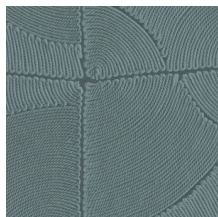

ATLAS

Collection Manila

L'histoire de la collection

Le mariage de dessins floraux et de formes organiques est le fil conducteur de toute la collection Manila.

Spécifications techniques

Référence	<u>64535</u> • Brick
Catégorie de produit	Refined
Composition	Papier peint en vinyle sur papier
Description	Inspiré par une corde méticuleusement incrustée dans un motif de blocs organiques
Dimensions	Rouleaux de 10,05 m x 0,70 m = 7 m ²
Raccord	Raccord sauté 90/45 cm
Adhésive	Arte Clearpro ou une colle à dispersion de bonne qualité
Comment encoller	Méthode 1 : encoller le mur et humidifier les lés. Méthode 2 : encoller les lés.
Résistance à la lumière	Bonne solidité des coloris à la lumière
Comment enlever	Pelable
Résistance au feu EU	B-s2, d0
Résistance au feu US	Class A
Maintenance	Lessivable

Couleurs (6)

64530

64531

64532

64533

64534

64535

Impression