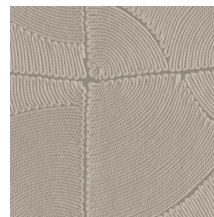

Couleurs (6)

64530

64531

64532

64533

64534

64535

Impression

Plus d'infos? [Cliquez ici](#)

Commandez des échantillons, calculez des quantités, consultez des vidéos d'instructions, téléchargez des informations techniques et plus: www.arte-international.com

ARTE®

wallcoverings for the ultimate in refinement