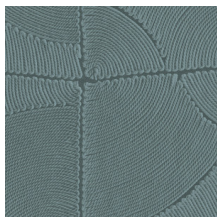

Couleurs (6)

64530