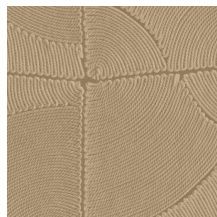

ATLAS

Collection Manila

L'histoire de la collection

Le mariage de dessins floraux et de formes organiques est le fil conducteur de toute la collection Manila.

Spécifications techniques

Référence	<u>64535</u> • Brick
Catégorie de produit	Refined
Composition	Papier peint en vinyle sur papier
Description	Inspiré par une corde méticuleusement incrustée dans un motif de blocs organiques
Dimensions	Rouleaux de 10,05 m x 0,70 m = 7 m ²
Raccord	Raccord sauté 90/45 cm
Adhésive	Arte Clearpro ou une colle à dispersion de bonne qualité
Comment encoller	Méthode 1 : encoller le mur et humidifier les lés. Méthode 2 : encoller les lés.
Résistance à la lumière	Bonne solidité des coloris à la lumière
Comment enlever	Pelable
Résistance au feu EU	B-s2, d0
Résistance au feu US	Class A
Maintenance	Lessivable

Couleurs (6)

64530

64531

64532

64533

64534

64535

Impression