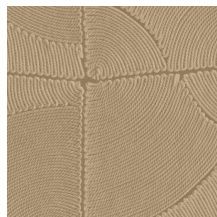

Couleurs (6)

64530

64531

64532

64533

64534

64535

Impression

Plus d'infos? [Cliquez ici](#)

Commandez des échantillons, calculez des quantités, consultez des vidéos d'instructions, téléchargez des informations techniques et plus: www.arte-international.com

ARTE®

wallcoverings for the ultimate in refinement