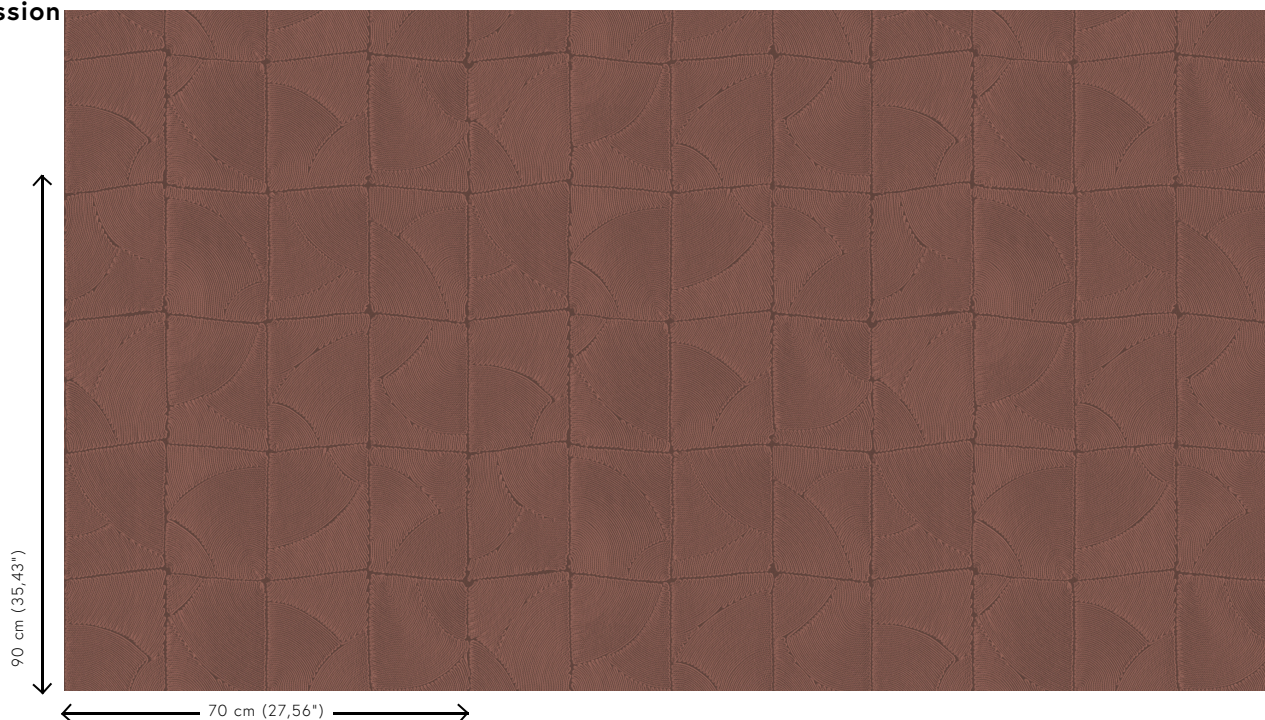

ATLAS

Collection Manila

L'histoire de la collection

Le mariage de dessins floraux et de formes organiques est le fil conducteur de toute la collection Manila.

Spécifications techniques

Référence	<u>64535</u> • Brick
Catégorie de produit	Refined
Composition	Papier peint en vinyle sur papier
Description	Inspiré par une corde méticuleusement incrustée dans un motif de blocs organiques
Dimensions	Rouleaux de 10,05 m x 0,70 m = 7 m ²
Raccord	Raccord sauté 90/45 cm
Adhésive	Arte Clearpro ou une colle à dispersion de bonne qualité
Comment encoller	Méthode 1 : encoller le mur et humidifier les lés. Méthode 2 : encoller les lés.
Résistance à la lumière	Bonne solidité des coloris à la lumière
Comment enlever	Pelable
Résistance au feu EU	B-s2, d0
Résistance au feu US	Class A
Maintenance	Lessivable

Couleurs (6)

64530

64531

64532

64533

64534

64535

Impression