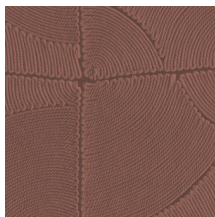

ATLAS

Collection Manila

L'histoire de la collection

Le mariage de dessins floraux et de formes organiques est le fil conducteur de toute la collection Manila.

Spécifications techniques

Référence	<u>64535</u> • Brick
Catégorie de produit	Refined
Composition	Papier peint en vinyle sur papier
Description	Inspiré par une corde méticuleusement incrustée dans un motif de blocs organiques
Dimensions	Rouleaux de 10,05 m x 0,70 m = 7 m ²
Raccord	Raccord sauté 90/45 cm
Adhésive	Arte Clearpro ou une colle à dispersion de bonne qualité
Comment encoller	Méthode 1 : encoller le mur et humidifier les lés. Méthode 2 : encoller les lés.
Résistance à la lumière	Bonne solidité des coloris à la lumière
Comment enlever	Pelable
Résistance au feu EU	B-s2, d0
Résistance au feu US	Class A
Maintenance	Lessivable

Couleurs (6)

64530

64531

64532

64533

64534

64535

Impression