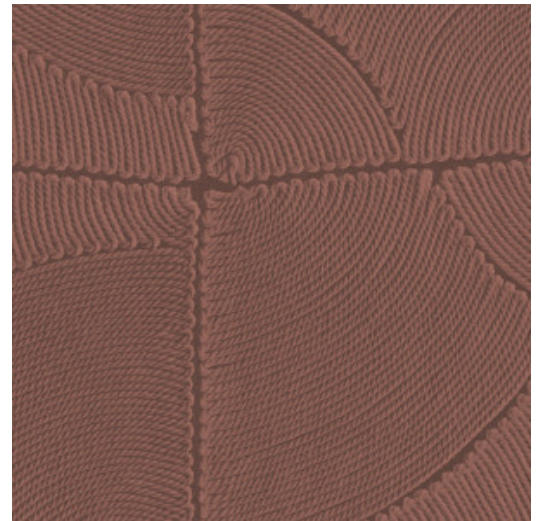

## L'histoire de la collection

Le mariage de dessins floraux et de formes organiques est le fil conducteur de toute la collection Manila.

## Spécifications techniques

Référence	<u>64535</u> • Brick
Catégorie de produit	Refined
Composition	Papier peint en vinyle sur papier
Description	Inspiré par une corde méticuleusement incrustée dans un motif de blocs organiques
Dimensions	Rouleaux de 10,05 m x 0,70 m = 7 m <sup>2</sup>
Raccord	Raccord sauté 90/45 cm
Adhésive	Arte Clearpro ou une colle à dispersion de bonne qualité
Comment encoller	Méthode 1 : encoller le mur et humidifier les lés. Méthode 2 : encoller les lés.
Résistance à la lumière	Bonne solidité des coloris à la lumière
Comment enlever	Pelable
Résistance au feu EU	B-s2, d0
Résistance au feu US	Class A
Maintenance	Lessivable

## Couleurs (6)

64530

64531

64532

64533

64534

64535