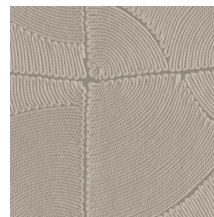

ATLAS

Collection Manila

L'histoire de la collection

Le mariage de dessins floraux et de formes organiques est le fil conducteur de toute la collection Manila.

Spécifications techniques

Référence	<u>64535</u> • Brick
Catégorie de produit	Refined
Composition	Papier peint en vinyle sur papier
Description	Inspiré par une corde méticuleusement incrustée dans un motif de blocs organiques
Dimensions	Rouleaux de 10,05 m x 0,70 m = 7 m ²
Raccord	Raccord sauté 90/45 cm
Adhésive	Arte Clearpro ou une colle à dispersion de bonne qualité
Comment encoller	Méthode 1 : encoller le mur et humidifier les lés. Méthode 2 : encoller les lés.
Résistance à la lumière	Bonne solidité des coloris à la lumière
Comment enlever	Pelable
Résistance au feu EU	B-s2, d0
Résistance au feu US	Class A
Maintenance	Lessivable

Couleurs (6)

64530

64531

64532

64533

64534

64535

Impression