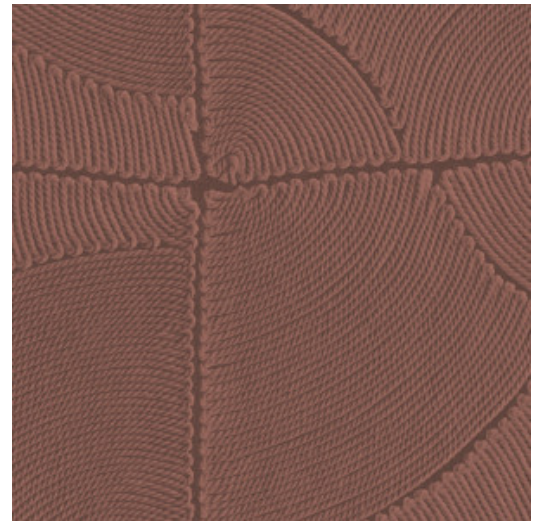

ATLAS

Collection Manila

L'histoire de la collection

Le mariage de dessins floraux et de formes organiques est le fil conducteur de toute la collection Manila.

Spécifications techniques

Référence	<u>64535</u> • Brick
Catégorie de produit	Refined
Composition	Papier peint en vinyle sur papier
Description	Inspiré par une corde méticuleusement incrustée dans un motif de blocs organiques
Dimensions	Rouleaux de 10,05 m x 0,70 m = 7 m ²
Raccord	Raccord sauté 90/45 cm
Adhésive	Arte Clearpro ou une colle à dispersion de bonne qualité
Comment encoller	Méthode 1 : encoller le mur et humidifier les lés. Méthode 2 : encoller les lés.
Résistance à la lumière	Bonne solidité des coloris à la lumière
Comment enlever	Pelable
Résistance au feu EU	B-s2, d0
Résistance au feu US	Class A
Maintenance	Lessivable

Couleurs (6)

64530

64531

64532

64533

64534

64535

Impression