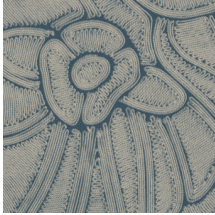

FLORE

Collection Manila

L'histoire de la collection

Le mariage de dessins floraux et de formes organiques est le fil conducteur de toute la collection Manila.

Spécifications techniques

Référence	<u>64540</u> • Harbour
Catégorie de produit	Refined
Composition	Papier peint en vinyle sur papier
Description	Inspiré d'une corde méticuleusement incrustée dans un motif floral
Dimensions	Rouleaux de 10,05 m x 0,70 m = 7 m ²
Raccord	Raccord sauté 90/45 cm
Adhésive	Arte Clearpro ou une colle à dispersion de bonne qualité
Comment encoller	Méthode 1 : encoller le mur et humidifier les lés. Méthode 2 : encoller les lés.
Résistance à la lumière	Bonne solidité des coloris à la lumière
Comment enlever	Pelable
Résistance au feu EU	B-s2, d0
Résistance au feu US	Class A
Maintenance	Lessivable

Couleurs (5)

64540

64541

64542

64543

64544

Impression

Plus d'infos? [Cliquez ici](#)