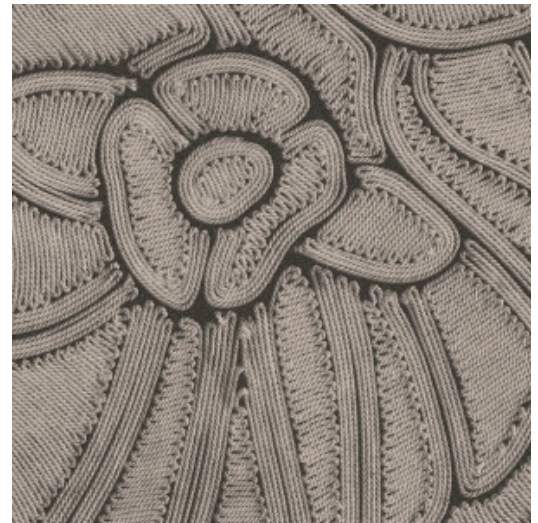

FLORE

Collection Manila

L'histoire de la collection

Le mariage de dessins floraux et de formes organiques est le fil conducteur de toute la collection Manila.

Spécifications techniques

Référence	<u>64544</u> • Onyx
Catégorie de produit	Refined
Composition	Papier peint en vinyle sur papier
Description	Inspiré d'une corde méticuleusement incrustée dans un motif floral
Dimensions	Rouleaux de 10,05 m x 0,70 m = 7 m ²
Raccord	Raccord sauté 90/45 cm
Adhésive	Arte Clearpro ou une colle à dispersion de bonne qualité
Comment encoller	Méthode 1 : encoller le mur et humidifier les lés. Méthode 2 : encoller les lés.
Résistance à la lumière	Bonne solidité des coloris à la lumière
Comment enlever	Pelable
Résistance au feu EU	B-s2, d0
Résistance au feu US	Class A
Maintenance	Lessivable

Couleurs (5)

64540

64541

64542

64543

64544

Impression

Plus d'infos? [Cliquez ici](#)