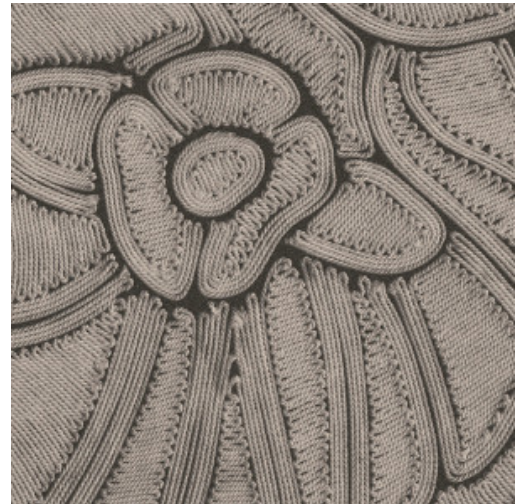

FLORE

Collection Manila

L'histoire de la collection

Le mariage de dessins floraux et de formes organiques est le fil conducteur de toute la collection Manila.

Spécifications techniques

Référence	64544 • Onyx
Catégorie de produit	Refined
Composition	Papier peint en vinyle sur papier
Description	Inspiré d'une corde méticuleusement incrustée dans un motif floral
Dimensions	Rouleaux de 10,05 m x 0,70 m = 7 m ²
Raccord	Raccord sauté 90/45 cm
Adhésive	Arte Clearpro ou une colle à dispersion de bonne qualité
Comment encoller	Méthode 1 : encoller le mur et humidifier les lés. Méthode 2 : encoller les lés.
Résistance à la lumière	Bonne solidité des coloris à la lumière
Comment enlever	Pelable
Classement au feu EU	B-s2, d0
Classement au feu US	Class A
Maintenance	Lessivable

Couleurs (5)

64540

64541

64542

64543

64544

Impression

Plus d'infos? [Cliquez ici](#)