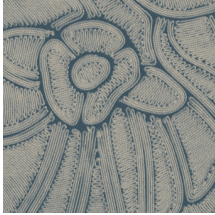

FLORE

Collection Manila

L'histoire de la collection

Le mariage de dessins floraux et de formes organiques est le fil conducteur de toute la collection Manila.

Spécifications techniques

Référence	<u>64544</u> • Onyx
Catégorie de produit	Refined
Composition	Papier peint en vinyle sur papier
Description	Inspiré d'une corde méticuleusement incrustée dans un motif floral
Dimensions	Rouleaux de 10,05 m x 0,70 m = 7 m ²
Raccord	Raccord sauté 90/45 cm
Adhésive	Arte Clearpro ou une colle à dispersion de bonne qualité
Comment encoller	Méthode 1 : encoller le mur et humidifier les lés. Méthode 2 : encoller les lés.
Résistance à la lumière	Bonne solidité des coloris à la lumière
Comment enlever	Pelable
Résistance au feu EU	B-s2, d0
Résistance au feu US	Class A
Maintenance	Lessivable

Couleurs (5)

64540

64541

64542

64543

64544

Impression

Plus d'infos? [Cliquez ici](#)