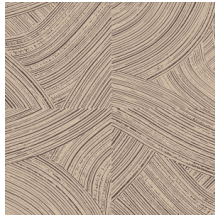

Spécifications techniques

Référence	<u>66000</u> • Warm Gold
Catégorie de produit	Refined
Composition	Papier peint sur intissé
Description	Coups de pinceau où la finition hautement brillante contraste avec la sous-couche de craie ultra-mate
Dimensions	Rouleaux de 8,50 m x 0,70 m = 6 m ²
Raccord	Raccord droit 64/32 cm
Adhésive	Arte Clearpro ou une colle à dispersion de bonne qualité
Comment encoller	Encoller les murs
Résistance à la lumière	Bonne solidité des coloris à la lumière
Comment enlever	Arrachable à sec
Résistance au feu EU	B-s1, d0
Résistance au feu US	Class A
Maintenance	Lavable
IMO Certified	 0493/22

Couleurs (5)

66000

66001

66002

66003

66004

Impression

Plus d'infos? [Cliquez ici](#)