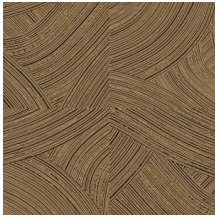

Couleurs (5)

66000