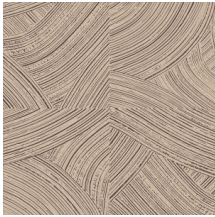

Spécifications techniques

Référence	<u>66002</u> • Washed White
Catégorie de produit	Refined
Composition	Papier peint sur intissé
Description	Coups de pinceau où la finition hautement brillante contraste avec la sous-couche de craie ultra-mate
Dimensions	Rouleaux de 8,50 m x 0,70 m = 6 m ²
Raccord	Raccord droit 64/32 cm
Adhésive	Arte Clearpro ou une colle à dispersion de bonne qualité
Comment encoller	Encoller les murs
Résistance à la lumière	Bonne solidité des coloris à la lumière
Comment enlever	Arrachable à sec
Résistance au feu EU	B-s1, d0
Résistance au feu US	Class A
Maintenance	Lavable
IMO Certified	 0493/22

Couleurs (5)

66000

66001

66002

66003

66004

Impression

Plus d'infos? [Cliquez ici](#)