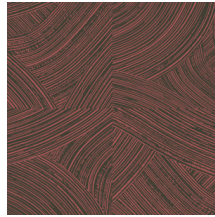

Spécifications techniques

Référence	<u>66002</u> • Washed White
Catégorie de produit	Refined
Composition	Papier peint sur intissé
Description	Coups de pinceau où la finition hautement brillante contraste avec la sous-couche de craie ultra-mate
Dimensions	Rouleaux de 8,50 m x 0,70 m = 6 m ²
Raccord	Raccord droit 64/32 cm
Adhésive	Arte Clearpro ou une colle à dispersion de bonne qualité
Comment encoller	Encoller les murs
Résistance à la lumière	Bonne solidité des coloris à la lumière
Comment enlever	Arrachable à sec
Résistance au feu EU	B-s1, d0
Résistance au feu US	Class A
Maintenance	Lavable
IMO Certified	 0493/22

Couleurs (5)

66000

66001

66002

66003

66004

Impression

Plus d'infos? [Cliquez ici](#)