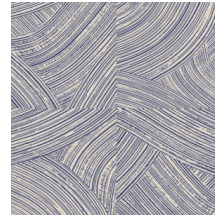

Spécifications techniques

Référence	<u>66002</u> • Washed White
Catégorie de produit	Refined
Composition	Papier peint sur intissé
Description	Coups de pinceau où la finition hautement brillante contraste avec la sous-couche de craie ultra-mate
Dimensions	Rouleaux de 8,50 m x 0,70 m = 6 m ²
Raccord	Raccord droit 64/32 cm
Adhésive	Arte Clearpro ou une colle à dispersion de bonne qualité
Comment encoller	Encoller les murs
Résistance à la lumière	Bonne solidité des coloris à la lumière
Comment enlever	Arrachable à sec
Résistance au feu EU	B-s1, d0
Résistance au feu US	Class A
Maintenance	Lavable
IMO Certified	 0493/22

Couleurs (5)

66000

66001

66002

66003

66004

Impression

Plus d'infos? [Cliquez ici](#)