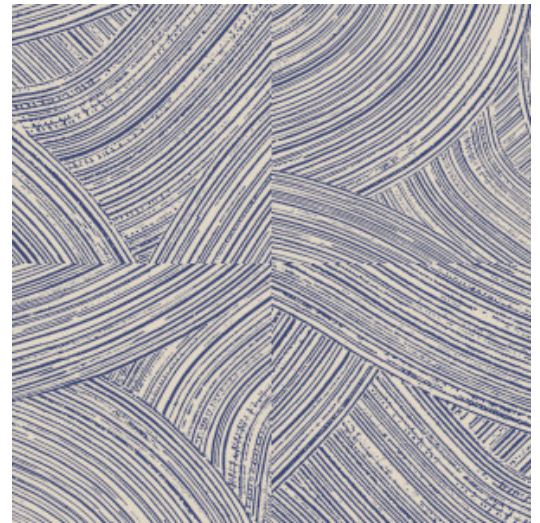

ARADO

Collection Cameo

L'histoire de la collection

Découvrez et appréciez le pouvoir des irrégularités et des imperfections. La fugacité de la vie et la pureté de la nature nous ramènent à l'essentiel: l'authenticité et la simplicité. L'asymétrie et les différentes formes et structures créent une harmonie inattendue. Les matériaux utilisés dans toute leur rugosité et leur pureté prennent tout leur sens et reçoivent toute l'attention.

Spécifications techniques

Référence	<u>66003</u> • Harbour
Catégorie de produit	Refined
Composition	Papier peint sur intissé
Description	Coups de pinceau où la finition hautement brillante contraste avec la sous-couche de craie ultra-mate
Dimensions	Rouleaux de 8,50 m x 0,70 m = 6 m ²
Raccord	Raccord droit 64/32 cm
Adhésive	Arte Clearpro ou une colle à dispersion de bonne qualité
Comment encoller	Encoller les murs
Résistance à la lumière	Bonne solidité des coloris à la lumière
Comment enlever	Arrachable à sec
Résistance au feu EU	B-s1, d0
Résistance au feu US	Class A
Maintenance	Lavable
IMO Certified	 0493/22

Couleurs (5)

66000

66001

66002

66003

66004

Impression

Plus d'infos? [Cliquez ici](#)