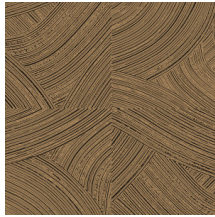

Couleurs (5)

66000