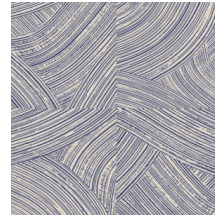

Spécifications techniques

Référence	<u>66003</u> • Harbour
Catégorie de produit	Refined
Composition	Papier peint sur intissé
Description	Coups de pinceau où la finition hautement brillante contraste avec la sous-couche de craie ultra-mate
Dimensions	Rouleaux de 8,50 m x 0,70 m = 6 m ²
Raccord	Raccord droit 64/32 cm
Adhésive	Arte Clearpro ou une colle à dispersion de bonne qualité
Comment encoller	Encoller les murs
Résistance à la lumière	Bonne solidité des coloris à la lumière
Comment enlever	Arrachable à sec
Résistance au feu EU	B-s1, d0
Résistance au feu US	Class A
Maintenance	Lavable
IMO Certified	 0493/22

Couleurs (5)

66000

66001

66002

66003

66004

Impression

Plus d'infos? [Cliquez ici](#)