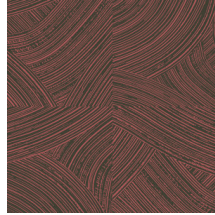

Spécifications techniques

Référence	<u>66003</u> • Harbour
Catégorie de produit	Refined
Composition	Papier peint sur intissé
Description	Coups de pinceau où la finition hautement brillante contraste avec la sous-couche de craie ultra-mate
Dimensions	Rouleaux de 8,50 m x 0,70 m = 6 m ²
Raccord	Raccord droit 64/32 cm
Adhésive	Arte Clearpro ou une colle à dispersion de bonne qualité
Comment encoller	Encoller les murs
Résistance à la lumière	Bonne solidité des coloris à la lumière
Comment enlever	Arrachable à sec
Résistance au feu EU	B-s1, d0
Résistance au feu US	Class A
Maintenance	Lavable
IMO Certified	 0493/22

Couleurs (5)

66000

66001

66002

66003

66004

Impression

Plus d'infos? [Cliquez ici](#)