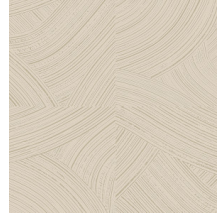

Spécifications techniques

Référence	<u>66003</u> • Harbour
Catégorie de produit	Refined
Composition	Papier peint sur intissé
Description	Coups de pinceau où la finition hautement brillante contraste avec la sous-couche de craie ultra-mate
Dimensions	Rouleaux de 8,50 m x 0,70 m = 6 m ²
Raccord	Raccord droit 64/32 cm
Adhésive	Arte Clearpro ou une colle à dispersion de bonne qualité
Comment encoller	Encoller les murs
Résistance à la lumière	Bonne solidité des coloris à la lumière
Comment enlever	Arrachable à sec
Résistance au feu EU	B-s1, d0
Résistance au feu US	Class A
Maintenance	Lavable
IMO Certified	 0493/22

Couleurs (5)

66000

66001

66002

66003

66004

Impression

Plus d'infos? [Cliquez ici](#)