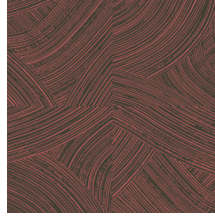

## Spécifications techniques

Référence	<u>66003</u> • Harbour
Catégorie de produit	Refined
Composition	Papier peint sur intissé
Description	Coups de pinceau où la finition hautement brillante contraste avec la sous-couche de craie ultra-mate
Dimensions	Rouleaux de 8,50 m x 0,70 m = 6 m <sup>2</sup>
Raccord	Raccord droit 64/32 cm
Adhésive	Arte Clearpro ou une colle à dispersion de bonne qualité
Comment encoller	Encoller les murs
Résistance à la lumière	Bonne solidité des coloris à la lumière
Comment enlever	Arrachable à sec
Résistance au feu EU	B-s1, d0
Résistance au feu US	Class A
Maintenance	Lavable
IMO Certified	 0493/22

## Couleurs (5)

66000

66001

66002

66003

66004