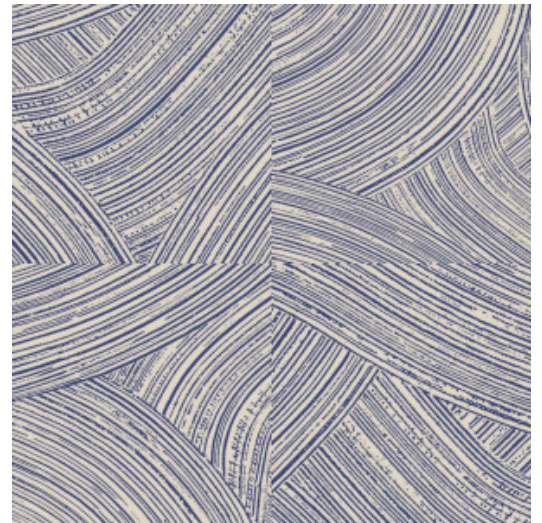

ARADO

Collection Cameo

L'histoire de la collection

Découvrez et appréciez le pouvoir des irrégularités et des imperfections. La fugacité de la vie et la pureté de la nature nous ramènent à l'essentiel: l'authenticité et la simplicité. L'asymétrie et les différentes formes et structures créent une harmonie inattendue. Les matériaux utilisés dans toute leur rugosité et leur pureté prennent tout leur sens et reçoivent toute l'attention.

Spécifications techniques

Référence	<u>66003</u> • Harbour
Catégorie de produit	Refined
Composition	Papier peint sur intissé
Description	Coups de pinceau où la finition hautement brillante contraste avec la sous-couche de craie ultra-mate
Dimensions	Rouleaux de 8,50 m x 0,70 m = 6 m ²
Raccord	Raccord droit 64/32 cm
Adhésive	Arte Clearpro ou une colle à dispersion de bonne qualité
Comment encoller	Encoller les murs
Résistance à la lumière	Bonne solidité des coloris à la lumière
Comment enlever	Arrachable à sec
Résistance au feu EU	B-s1, d0
Résistance au feu US	Class A
Maintenance	Lavable
IMO Certified	 0493/22

Couleurs (5)

66000

66001

66002

66003

66004

Impression

Plus d'infos? [Cliquez ici](#)