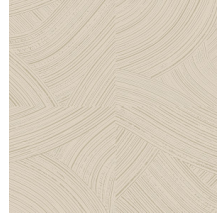

## Spécifications techniques

Référence	<u>66003</u> • Harbour
Catégorie de produit	Refined
Composition	Papier peint sur intissé
Description	Coups de pinceau où la finition hautement brillante contraste avec la sous-couche de craie ultra-mate
Dimensions	Rouleaux de 8,50 m x 0,70 m = 6 m <sup>2</sup>
Raccord	Raccord droit 64/32 cm
Adhésive	Arte Clearpro ou une colle à dispersion de bonne qualité
Comment encoller	Encoller les murs
Résistance à la lumière	Bonne solidité des coloris à la lumière
Comment enlever	Arrachable à sec
Résistance au feu EU	B-s1, d0
Résistance au feu US	Class A
Maintenance	Lavable
IMO Certified	 0493/22

## Couleurs (5)

66000

66001

66002

66003

66004