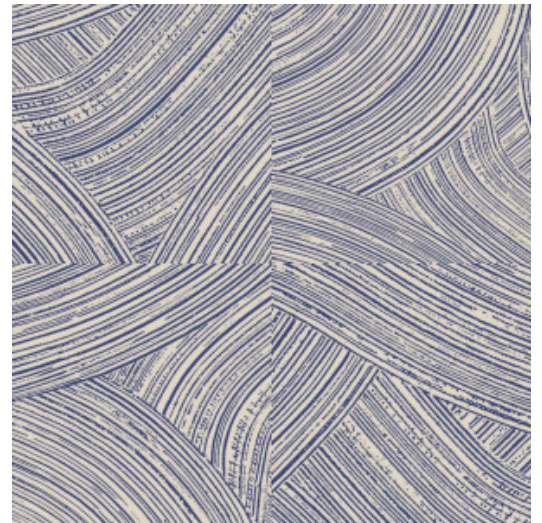

# ARADO

Collection Cameo

## Spécifications techniques

Référence	<u>66003</u> • Harbour
Catégorie de produit	Refined
Composition	Papier peint sur intissé
Description	Coups de pinceau où la finition hautement brillante contraste avec la sous-couche de craie ultra-mate
Dimensions	Rouleaux de 8,50 m x 0,70 m = 6 m <sup>2</sup>
Raccord	Raccord droit 64/32 cm
Adhésive	Arte Clearpro ou une colle à dispersion de bonne qualité
Comment encoller	Encoller les murs
Résistance à la lumière	Bonne solidité des coloris à la lumière
Comment enlever	Arrachable à sec
Résistance au feu EU	B-s1, d0
Résistance au feu US	Class A
Maintenance	Lavable
IMO Certified	 0493/22

## Couleurs (5)

66000

66001

66002

66003

66004