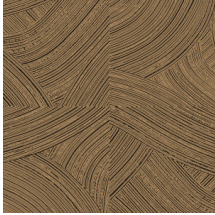

Couleurs (5)

66000