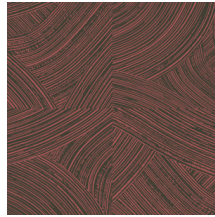

Spécifications techniques

Référence	<u>66003</u> • Harbour
Catégorie de produit	Refined
Composition	Papier peint sur intissé
Description	Coups de pinceau où la finition hautement brillante contraste avec la sous-couche de craie ultra-mate
Dimensions	Rouleaux de 8,50 m x 0,70 m = 6 m ²
Raccord	Raccord droit 64/32 cm
Adhésive	Arte Clearpro ou une colle à dispersion de bonne qualité
Comment encoller	Encoller les murs
Résistance à la lumière	Bonne solidité des coloris à la lumière
Comment enlever	Arrachable à sec
Résistance au feu EU	B-s1, d0
Résistance au feu US	Class A
Maintenance	Lavable
IMO Certified	 0493/22

Couleurs (5)

66000

66001

66002

66003

66004

Impression

Plus d'infos? [Cliquez ici](#)