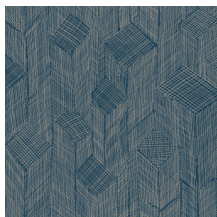

## Spécifications techniques

Référence	<u>66013</u> • Pale White
Catégorie de produit	Refined
Composition	Papier peint sur intissé
Description	Basé sur un patchwork de sisal tissé qui crée un effet tridimensionnel subtil
Dimensions	Rouleaux de 8,50 m x 0,70 m = 6 m <sup>2</sup>
Raccord	Raccord droit 64/32 cm
Adhésive	Arte Clearpro ou une colle à dispersion de bonne qualité
Comment encoller	Encoller les murs
Résistance à la lumière	Bonne solidité des coloris à la lumière
Comment enlever	Arrachable à sec
Résistance au feu EU	B-s1, d0
Résistance au feu US	Class A
Maintenance	Lavable
IMO Certified	 0493/22

## Couleurs (5)

66010

66011

66012

66013

66014