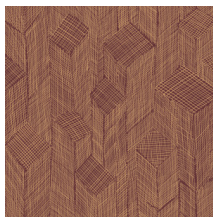

## Spécifications techniques

Référence	<u>66013</u> • Pale White
Catégorie de produit	Refined
Composition	Papier peint sur intissé
Description	Basé sur un patchwork de sisal tissé qui crée un effet tridimensionnel subtil
Dimensions	Rouleaux de 8,50 m x 0,70 m = 6 m <sup>2</sup>
Raccord	Raccord droit 64/32 cm
Adhésive	Arte Clearpro ou une colle à dispersion de bonne qualité
Comment encoller	Encoller les murs
Résistance à la lumière	Bonne solidité des coloris à la lumière
Comment enlever	Arrachable à sec
Résistance au feu EU	B-s1, d0
Résistance au feu US	Class A
Maintenance	Lavable
IMO Certified	 0493/22

## Couleurs (5)

66010

66011

66012

66013

66014