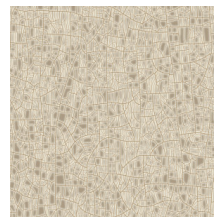

Spécifications techniques

Référence	<u>66022</u> • Bright Sage
Catégorie de produit	Refined
Composition	Papier peint sur intissé
Description	Inspiré de la poterie émaillée à patine
Dimensions	Rouleaux de 8,50 m x 0,70 m = 6 m ²
Raccord	Raccord sauté 64/32 cm
Adhésive	Arte Clearpro ou une colle à dispersion de bonne qualité
Comment encoller	Encoller les murs
Résistance à la lumière	Bonne solidité des coloris à la lumière
Comment enlever	Arrachable à sec
Résistance au feu EU	B-s1, d0
Résistance au feu US	Class A
Maintenance	Lavable
IMO Certified	 0493/22

Couleurs (4)

66020

66021

66022

66023

Impression

Plus d'infos? [Cliquez ici](#)

Commandez des échantillons, calculez des quantités, consultez des vidéos d'instructions, téléchargez des informations techniques et plus: www.arte-international.com