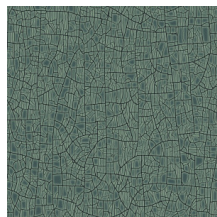

Spécifications techniques

Référence	<u>66022</u> • Bright Sage
Catégorie de produit	Refined
Composition	Papier peint sur intissé
Description	Inspiré de la poterie émaillée à patine
Dimensions	Rouleaux de 8,50 m x 0,70 m = 6 m ²
Raccord	Raccord sauté 64/32 cm
Adhésive	Arte Clearpro ou une colle à dispersion de bonne qualité
Comment encoller	Encoller les murs
Résistance à la lumière	Bonne solidité des coloris à la lumière
Comment enlever	Arrachable à sec
Résistance au feu EU	B-s1, d0
Résistance au feu US	Class A
Maintenance	Lavable
IMO Certified	 0493/22

Couleurs (4)

66020

66021

66022

66023

Impression

Plus d'infos? [Cliquez ici](#)

Commandez des échantillons, calculez des quantités, consultez des vidéos d'instructions, téléchargez des informations techniques et plus: www.arte-international.com