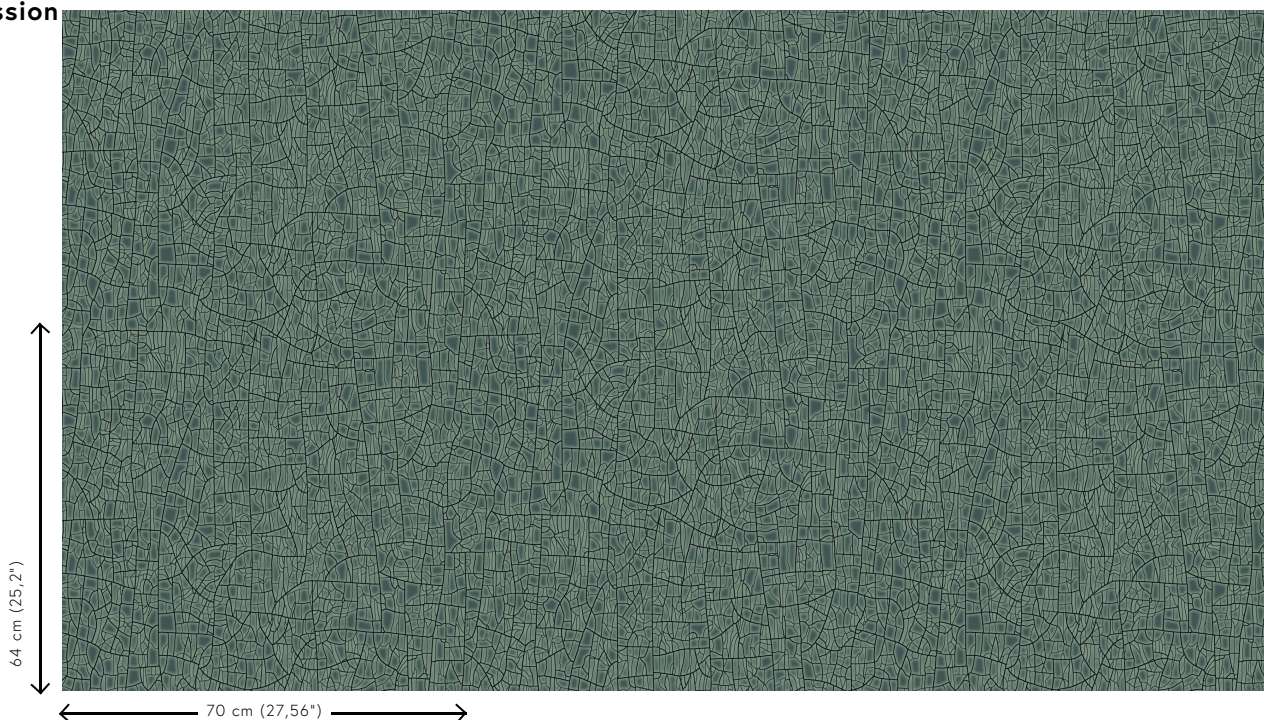

Spécifications techniques

Référence	<u>66022</u> • Bright Sage
Catégorie de produit	Refined
Composition	Papier peint sur intissé
Description	Inspiré de la poterie émaillée à patine
Dimensions	Rouleaux de 8,50 m x 0,70 m = 6 m ²
Raccord	Raccord sauté 64/32 cm
Adhésive	Arte Clearpro ou une colle à dispersion de bonne qualité
Comment encoller	Encoller les murs
Résistance à la lumière	Bonne solidité des coloris à la lumière
Comment enlever	Arrachable à sec
Résistance au feu EU	B-s1, d0
Résistance au feu US	Class A
Maintenance	Lavable
IMO Certified	 0493/22

Couleurs (4)

66020

66021

66022

66023

Impression

Plus d'infos? [Cliquez ici](#)

Commandez des échantillons, calculez des quantités, consultez des vidéos d'instructions, téléchargez des informations techniques et plus: www.arte-international.com