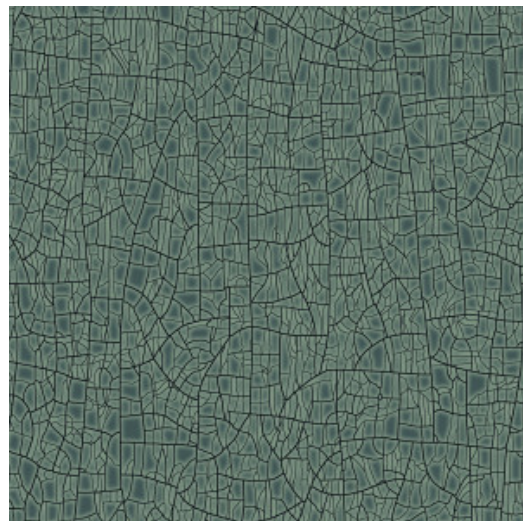

EMAILLE

Collection Cameo

L'histoire de la collection

Découvrez et appréciez le pouvoir des irrégularités et des imperfections. La fugacité de la vie et la pureté de la nature nous ramènent à l'essentiel: l'authenticité et la simplicité. L'asymétrie et les différentes formes et structures créent une harmonie inattendue. Les matériaux utilisés dans toute leur rugosité et leur pureté prennent tout leur sens et reçoivent toute l'attention.

Spécifications techniques

Référence	<u>66022</u> • Bright Sage
Catégorie de produit	Refined
Composition	Papier peint sur intissé
Description	Inspiré de la poterie émaillée à patine
Dimensions	Rouleaux de 8,50 m x 0,70 m = 6 m ²
Raccord	Raccord sauté 64/32 cm
Adhésive	Arte Clearpro ou une colle à dispersion de bonne qualité
Comment encoller	Encoller les murs
Résistance à la lumière	Bonne solidité des coloris à la lumière
Comment enlever	Arrachable à sec
Résistance au feu EU	B-s1, d0
Résistance au feu US	Class A
Maintenance	Lavable
IMO Certified	 0493/22