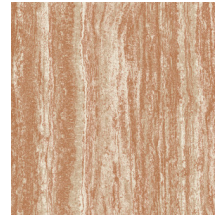

Spécifications techniques

Référence	<u>66050</u> • Deep Slate
Catégorie de produit	Refined
Composition	Papier peint sur intissé
Description	Un aspect de travertin ou de marbre qui révèle les différentes couches de pierre et les pores irréguliers
Dimensions	Rouleaux de 8,50 m x 0,70 m = 6 m ²
Raccord	Raccord libre 0 cm
Remarque	Pose verticale & horizontale possible
Adhésive	Arte Clearpro ou une colle à dispersion de bonne qualité
Comment encoller	Encoller les murs
Résistance à la lumière	Bonne solidité des coloris à la lumière
Comment enlever	Arrachable à sec
Résistance au feu EU	B-s1, d0
Résistance au feu US	Class A
Maintenance	Lavable
IMO Certified	

0492/22

Couleurs (4)

66050

66051

66052

66053

Impression

← 70 cm (27,56") →