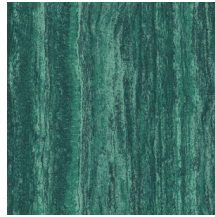

Spécifications techniques

Référence	<u>66050</u> • Deep Slate
Catégorie de produit	Refined
Composition	Papier peint sur intissé
Description	Un aspect de travertin ou de marbre qui révèle les différentes couches de pierre et les pores irréguliers
Dimensions	Rouleaux de 8,50 m x 0,70 m = 6 m ²
Raccord	Raccord libre 0 cm
Remarque	Pose verticale & horizontale possible
Adhésive	Arte Clearpro ou une colle à dispersion de bonne qualité
Comment encoller	Encoller les murs
Résistance à la lumière	Bonne solidité des coloris à la lumière
Comment enlever	Arrachable à sec
Résistance au feu EU	B-s1, d0
Résistance au feu US	Class A
Maintenance	Lavable
IMO Certified	

0492/22

Couleurs (4)

66050

66051

66052

66053

Impression

← 70 cm (27,56") →