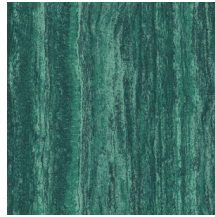

Spécifications techniques

Référence	<u>66053</u> • Terracotta
Catégorie de produit	Refined
Composition	Papier peint sur intissé
Description	Un aspect de travertin ou de marbre qui révèle les différentes couches de pierre et les pores irréguliers
Dimensions	Rouleaux de 8,50 m x 0,70 m = 6 m ²
Raccord	Raccord libre 0 cm
Remarque	Pose verticale & horizontale possible
Adhésive	Arte Clearpro ou une colle à dispersion de bonne qualité
Comment encoller	Encoller les murs
Résistance à la lumière	Bonne solidité des coloris à la lumière
Comment enlever	Arrachable à sec
Résistance au feu EU	B-s1, d0
Résistance au feu US	Class A
Maintenance	Lavable
IMO Certified	 0492/22

Couleurs (4)

66050

66051

66052

66053

Impression

← 70 cm (27,56") →

Plus d'infos? [Cliquez ici](#)