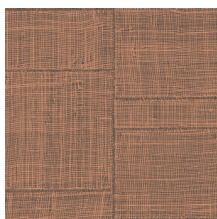

Spécifications techniques

Référence	<u>66060</u> • Straw
Catégorie de produit	Refined
Composition	Papier peint sur intissé
Description	Inspiré d'un patchwork de raphia tissé
Dimensions	Rouleaux de 8,50 m x 0,70 m = 6 m ²
Raccord	Raccord sauté 64/21,33 cm
Adhésive	Arte Clearpro ou une colle à dispersion de bonne qualité
Comment encoller	Encoller les murs
Résistance à la lumière	Bonne solidité des coloris à la lumière
Comment enlever	Arrachable à sec
Résistance au feu EU	B-s1, d0
Résistance au feu US	Class A
Maintenance	Lavable
IMO Certified	 0493/22

Couleurs (5)

66060

66061

66062

66063

66064

Impression

Plus d'infos? [Cliquez ici](#)