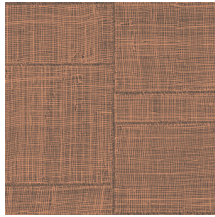

## Spécifications techniques

Référence	<u>66061</u> • Warm Steel
Catégorie de produit	Refined
Composition	Papier peint sur intissé
Description	Inspiré d'un patchwork de raphia tissé
Dimensions	Rouleaux de 8,50 m x 0,70 m = 6 m <sup>2</sup>
Raccord	Raccord sauté 64/21,33 cm
Adhésive	Arte Clearpro ou une colle à dispersion de bonne qualité
Comment encoller	Encoller les murs
Résistance à la lumière	Bonne solidité des coloris à la lumière
Comment enlever	Arrachable à sec
Résistance au feu EU	B-s1, d0
Résistance au feu US	Class A
Maintenance	Lavable
IMO Certified	 0493/22

## Couleurs (5)

66060

66061

66062

66063

66064