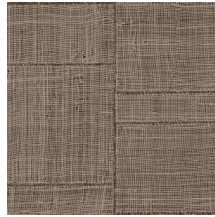

## Spécifications techniques

Référence	<u>66062</u> • Eggshell
Catégorie de produit	Refined
Composition	Papier peint sur intissé
Description	Inspiré d'un patchwork de raphia tissé
Dimensions	Rouleaux de 8,50 m x 0,70 m = 6 m <sup>2</sup>
Raccord	Raccord sauté 64/21,33 cm
Adhésive	Arte Clearpro ou une colle à dispersion de bonne qualité
Comment encoller	Encoller les murs
Résistance à la lumière	Bonne solidité des coloris à la lumière
Comment enlever	Arrachable à sec
Résistance au feu EU	B-s1, d0
Résistance au feu US	Class A
Maintenance	Lavable
IMO Certified	 0493/22

## Couleurs (5)

66060

66061

66062

66063

66064