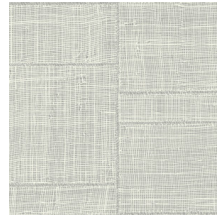

## Spécifications techniques

Référence	<u>66062</u> • Eggshell
Catégorie de produit	Refined
Composition	Papier peint sur intissé
Description	Inspiré d'un patchwork de raphia tissé
Dimensions	Rouleaux de 8,50 m x 0,70 m = 6 m <sup>2</sup>
Raccord	Raccord sauté 64/21,33 cm
Adhésive	Arte Clearpro ou une colle à dispersion de bonne qualité
Comment encoller	Encoller les murs
Résistance à la lumière	Bonne solidité des coloris à la lumière
Comment enlever	Arrachable à sec
Résistance au feu EU	B-s1, d0
Résistance au feu US	Class A
Maintenance	Lavable
IMO Certified	 0493/22

## Couleurs (5)

66060

66061

66062

66063

66064