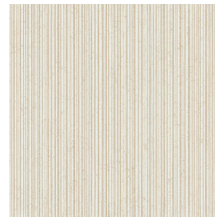

Spécifications techniques

Référence	<u>66070</u> • Blush
Catégorie de produit	Refined
Composition	Papier peint sur intissé
Description	Inspiré de la poterie où le pigment est lavé
Dimensions	Rouleaux de 8,50 m x 0,70 m = 6 m ²
Raccord	Raccord libre 0 cm
Adhésive	Arte Clearpro ou une colle à dispersion de bonne qualité
Comment encoller	Encoller les murs
Résistance à la lumière	Bonne solidité des coloris à la lumière
Comment enlever	Arrachable à sec
Résistance au feu EU	B-s1, d0
Résistance au feu US	Class A
Maintenance	Lavable
IMO Certified	 0493/22

Couleurs (5)

66070

66071

66072

66073

66074

Impression

← 70 cm (27,56") →