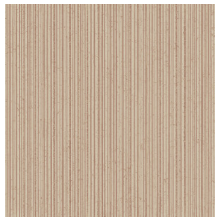

Spécifications techniques

Référence	<u>66070</u> • Blush
Catégorie de produit	Refined
Composition	Papier peint sur intissé
Description	Inspiré de la poterie où le pigment est lavé
Dimensions	Rouleaux de 8,50 m x 0,70 m = 6 m ²
Raccord	Raccord libre 0 cm
Adhésive	Arte Clearpro ou une colle à dispersion de bonne qualité
Comment encoller	Encoller les murs
Résistance à la lumière	Bonne solidité des coloris à la lumière
Comment enlever	Arrachable à sec
Résistance au feu EU	B-s1, d0
Résistance au feu US	Class A
Maintenance	Lavable
IMO Certified	 0493/22

Couleurs (5)

66070

66071

66072

66073

66074

Impression

← 70 cm (27,56") →