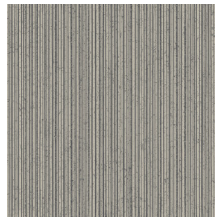

Spécifications techniques

Référence	<u>66070</u> • Blush
Catégorie de produit	Refined
Composition	Papier peint sur intissé
Description	Inspiré de la poterie où le pigment est lavé
Dimensions	Rouleaux de 8,50 m x 0,70 m = 6 m ²
Raccord	Raccord libre 0 cm
Adhésive	Arte Clearpro ou une colle à dispersion de bonne qualité
Comment encoller	Encoller les murs
Résistance à la lumière	Bonne solidité des coloris à la lumière
Comment enlever	Arrachable à sec
Résistance au feu EU	B-s1, d0
Résistance au feu US	Class A
Maintenance	Lavable
IMO Certified	 0493/22

Couleurs (5)

66070

66071

66072

66073

66074

Impression

← 70 cm (27,56") →