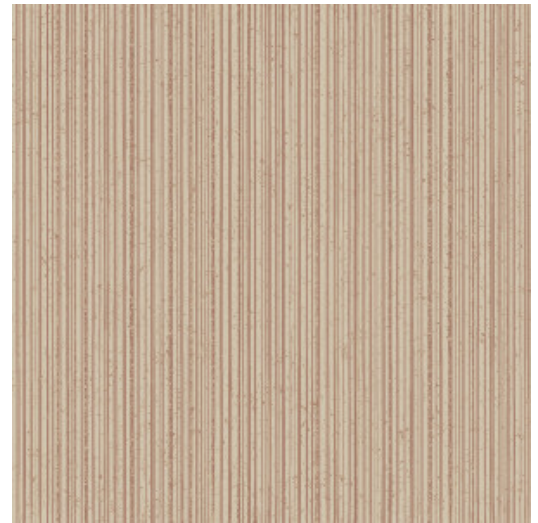

Spécifications techniques

Référence	<u>66070</u> • Blush
Catégorie de produit	Refined
Composition	Papier peint sur intissé
Description	Inspiré de la poterie où le pigment est lavé
Dimensions	Rouleaux de 8,50 m x 0,70 m = 6 m ²
Raccord	Raccord libre 0 cm
Adhésive	Arte Clearpro ou une colle à dispersion de bonne qualité
Comment encoller	Encoller les murs
Résistance à la lumière	Bonne solidité des coloris à la lumière
Comment enlever	Arrachable à sec
Résistance au feu EU	B-s1, d0
Résistance au feu US	Class A
Maintenance	Lavable
IMO Certified	 0493/22

Couleurs (5)

66070

66071

66072

66073

66074

Impression

← 70 cm (27,56") →