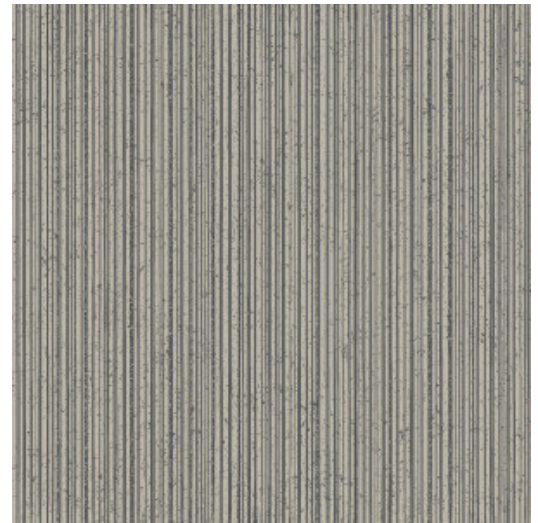

LINEA

Collection Cameo

L'histoire de la collection

Découvrez et appréciez le pouvoir des irrégularités et des imperfections. La fugacité de la vie et la pureté de la nature nous ramènent à l'essentiel: l'authenticité et la simplicité. L'asymétrie et les différentes formes et structures créent une harmonie inattendue. Les matériaux utilisés dans toute leur rugosité et leur pureté prennent tout leur sens et reçoivent toute l'attention.

Spécifications techniques

Référence	<u>66071</u> • Rocky Grey
Catégorie de produit	Refined
Composition	Papier peint sur intissé
Description	Inspiré de la poterie où le pigment est lavé
Dimensions	Rouleaux de 8,50 m x 0,70 m = 6 m ²
Raccord	Raccord libre 0 cm
Adhésive	Arte Clearpro ou une colle à dispersion de bonne qualité
Comment encoller	Encoller les murs
Résistance à la lumière	Bonne solidité des coloris à la lumière
Comment enlever	Arrachable à sec
Résistance au feu EU	B-s1, d0
Résistance au feu US	Class A
Maintenance	Lavable
IMO Certified	 0493/22

Couleurs (5)

66070

66071

66072

66073

66074

Impression

← 70 cm (27,56") →