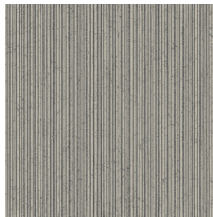

Spécifications techniques

Référence	<u>66071</u> • Rocky Grey
Catégorie de produit	Refined
Composition	Papier peint sur intissé
Description	Inspiré de la poterie où le pigment est lavé
Dimensions	Rouleaux de 8,50 m x 0,70 m = 6 m ²
Raccord	Raccord libre 0 cm
Adhésive	Arte Clearpro ou une colle à dispersion de bonne qualité
Comment encoller	Encoller les murs
Résistance à la lumière	Bonne solidité des coloris à la lumière
Comment enlever	Arrachable à sec
Résistance au feu EU	B-s1, d0
Résistance au feu US	Class A
Maintenance	Lavable
IMO Certified	 0493/22

Couleurs (5)

66070

66071

66072

66073

66074

Impression

← 70 cm (27,56") →