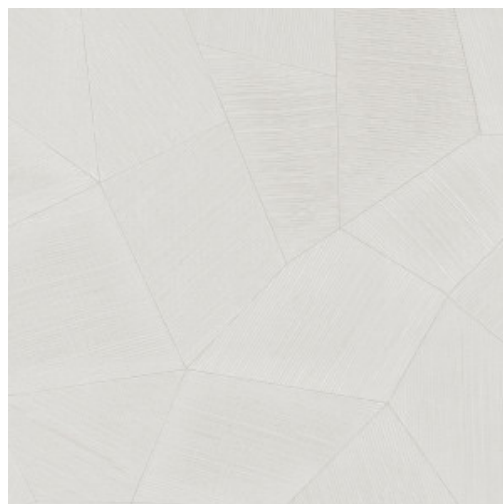

## Spécifications techniques

Référence	<u>67160</u>
Catégorie de produit	Contract vinyle
Composition	Vinyle contract sur support textile tissé
Description	Ce revêtement mural en vinyle est développé pour le marché contract : il est particulièrement solide, résistant aux chocs et lessivable
Dimensions	Largeur 132/137 cm, non émarginé, livrable au mètre linéaire
Poids	± 630 gr/lm, 460 gr/m <sup>2</sup>
Raccord	Raccord droit 98 cm
Remarque	Couper en pose superposée. Certificat IMO disponible pour un quantitatif supérieur à 300 mètres.
Adhésive	Arte Clearpro ou une colle à dispersion de bonne qualité
Comment encoller	Encoller les lés
Résistance à la lumière	Bonne solidité des coloris à la lumière
Comment enlever	Arrachable à sec
Classement au feu EU	B-s2, d0
Classement au feu US	Class A
Maintenance	Lessivable
IMO Certified	

## Couleurs (12)

67160

67161

67162

67163

67164

67165

67166