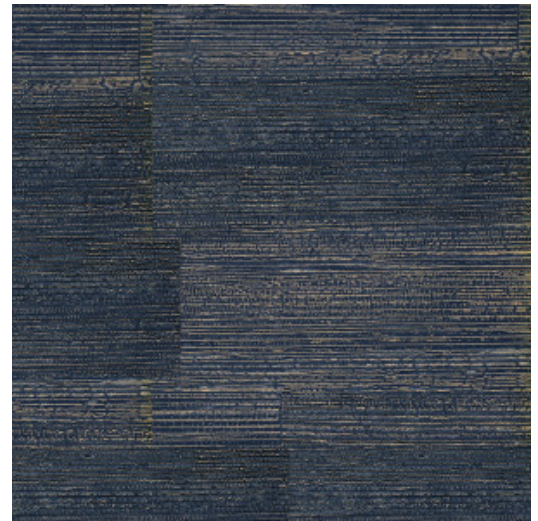

## Spécifications techniques

Référence	<u>67403</u>
Catégorie de produit	Contract vinyle
Composition	Vinyle contract sur support textile tissé
Description	Ce revêtement mural en vinyle est développé pour le marché contract : il est particulièrement solide, résistant aux chocs et lessivable
Dimensions	Largeur 132/137 cm, non émarginé, livrable au mètre linéaire
Raccord	Raccord libre 0 cm
Remarque	Couper en pose superposée. Certificat IMO disponible pour un quantitatif supérieur à 300 mètres.
Adhésive	Arte Clearpro ou une colle à dispersion de bonne qualité
Comment encoller	Encoller les lés
Résistance à la lumière	Bonne solidité des coloris à la lumière
Comment enlever	Arrachable à sec
Résistance au feu EU	B-s2, d0
Résistance au feu US	Class A
Maintenance	Lessivable
IMO Certified	 0493/22

## Couleurs (15)

67390

67391

67392

67393

67394

67395

67396