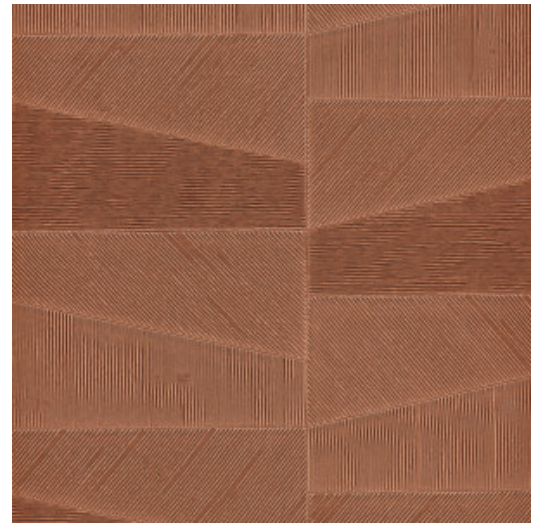

FOCAL

Collection Arte Contract

Spécifications techniques

Référence	<u>67479</u>
Catégorie de produit	Contract vinyle
Composition	Vinyle contract sur support tissé
Description	Ce revêtement mural en vinyle est développé pour le marché contract : il est particulièrement solide, résistant aux chocs et lessivable
Dimensions	Largeur 132/137 cm, non émarginé, livrable au mètre linéaire
Raccord	Raccord droit 68,58 cm
Remarque	Couper en pose superposée. Certificat IMO disponible pour un quantitatif supérieur à 300 mètres.
Adhésive	Arte Clearpro ou une colle à dispersion de bonne qualité
Comment encoller	Encoller les lés
Résistance à la lumière	Bonne solidité des coloris à la lumière
Comment enlever	Arrachable à sec
Résistance au feu EU	B-s2, d0
Résistance au feu US	Class A
Maintenance	Lessivable
IMO Certified	 0493/22

Couleurs (15)

67470

67471

67472

67473

67474

67475

67476