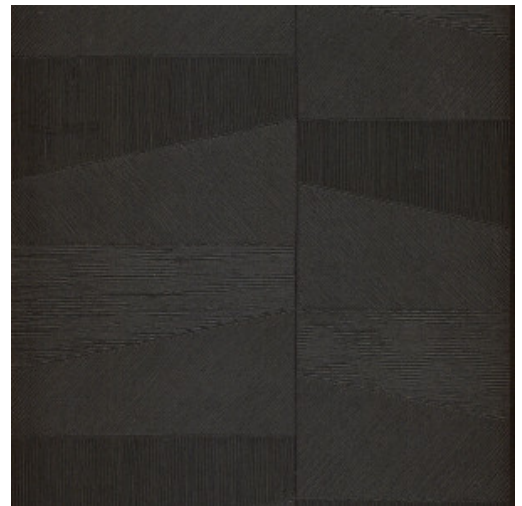

## Spécifications techniques

Référence	<u>67481</u>
Catégorie de produit	Contract vinyle
Composition	Vinyle contract sur support intissé
Description	Ce revêtement mural en vinyle est développé pour le marché contract : il est particulièrement solide, résistant aux chocs et lessivable
Dimensions	Largeur 132/137 cm, non émarginé, livrable au mètre linéaire
Poids	± 630 gr/lm, 460 gr/m <sup>2</sup>
Raccord	Raccord droit 68.58 cm
Remarque	Couper en pose superposée. Certificat IMO disponible pour un quantitatif supérieur à 300 mètres.
Adhésive	Arte Clearpro ou une colle à dispersion de bonne qualité
Comment encoller	Encoller les lés
Résistance à la lumière	Bonne solidité des coloris à la lumière
Comment enlever	Arrachable à sec
Classement au feu EU	B-s2, d0
Classement au feu US	Class A
Maintenance	Lessivable
IMO Certified	 0493/22

## Couleurs (15)

67470

67471

67472

67473

67474

67475

67476