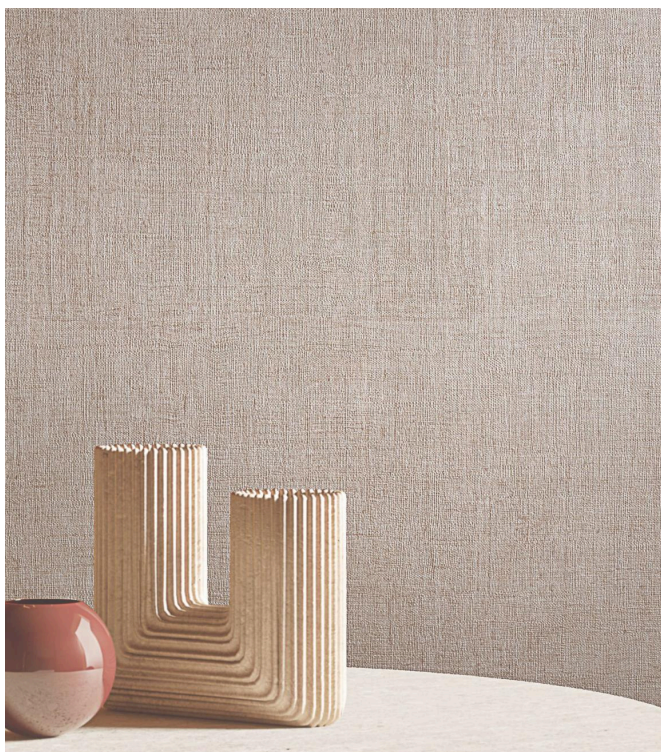

## Spécifications techniques

Référence	<u>67810</u> • Alabaster
Catégorie de produit	Contract vinyle
Composition	Vinyle contract sur support textile tissé
Description	Ce revêtement mural en vinyle est développé pour le marché contract : il est particulièrement solide, résistant aux chocs et lessivable
Dimensions	Largeur 132/137 cm, non émarginé, livrable au mètre linéaire
Raccord	Raccord droit 61 cm
Remarque	Couper en pose superposée. Certificat IMO disponible pour un quantitatif supérieur à 300 mètres.
Adhésive	Arte Clearpro ou une colle à dispersion de bonne qualité
Comment encoller	Encoller les lés
Résistance à la lumière	Bonne solidité des coloris à la lumière
Comment enlever	Arrachable à sec
Résistance au feu EU	B-s2, d0
Résistance au feu US	Class A
Maintenance	Lessivable
IMO Certified	 0493/22

## Couleurs (11)

67810

67811

67812

67813

67814

67815

67816