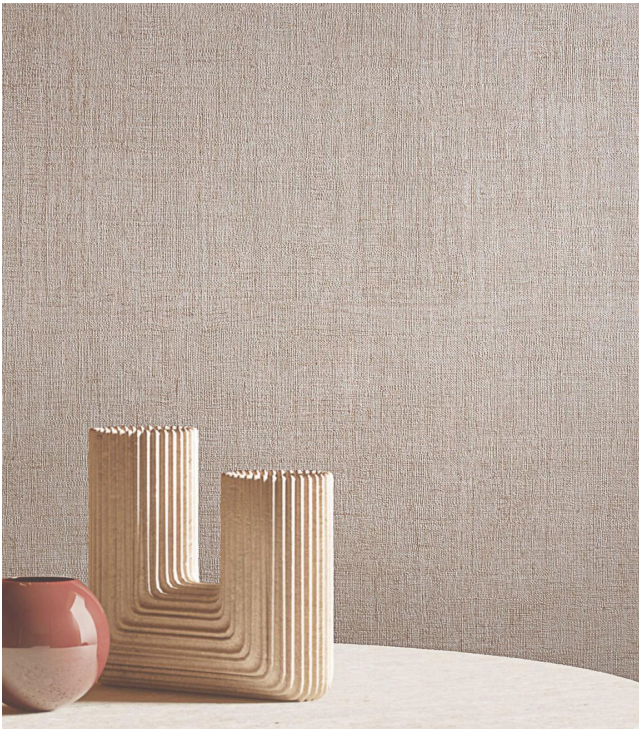

MUGA SILK

Collection Arte Contract

Spécifications techniques

Référence	<u>67818</u> • Sand Drift
Catégorie de produit	Contract vinyle
Composition	Vinyle contract sur support textile tissé
Description	Ce revêtement mural en vinyle est développé pour le marché contract : il est particulièrement solide, résistant aux chocs et lessivable
Dimensions	Largeur 132/137 cm, non émarginé, livrable au mètre linéaire
Poids	± 630 gr/lm, 460 gr/m ²
Raccord	Raccord droit 61 cm
Remarque	Couper en pose superposée. Certificat IMO disponible pour un quantitatif supérieur à 300 mètres.
Adhésive	Arte Clearpro ou une colle à dispersion de bonne qualité
Comment encoller	Encoller les lés
Résistance à la lumière	Bonne solidité des coloris à la lumière
Comment enlever	Arrachable à sec
Classement au feu EU	B-s2, d0
Classement au feu US	Class A
Maintenance	Lessivable
IMO Certified	 0493/22

Couleurs (11)

67810

67811

67812

67813

67814

67815

67816