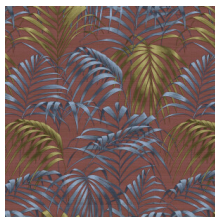

## L'histoire de la collection

Cette collection associe des imprimés floraux somptueux et des motifs géométriques abstraits dans des teintes froides, subtilement adoucies. La pièce maîtresse est la murale Jaipur Garden, disponible en beige naturel, vert frais ou bleu électrique.

## Couleurs (5)

6810

6811

6812

6813

6814