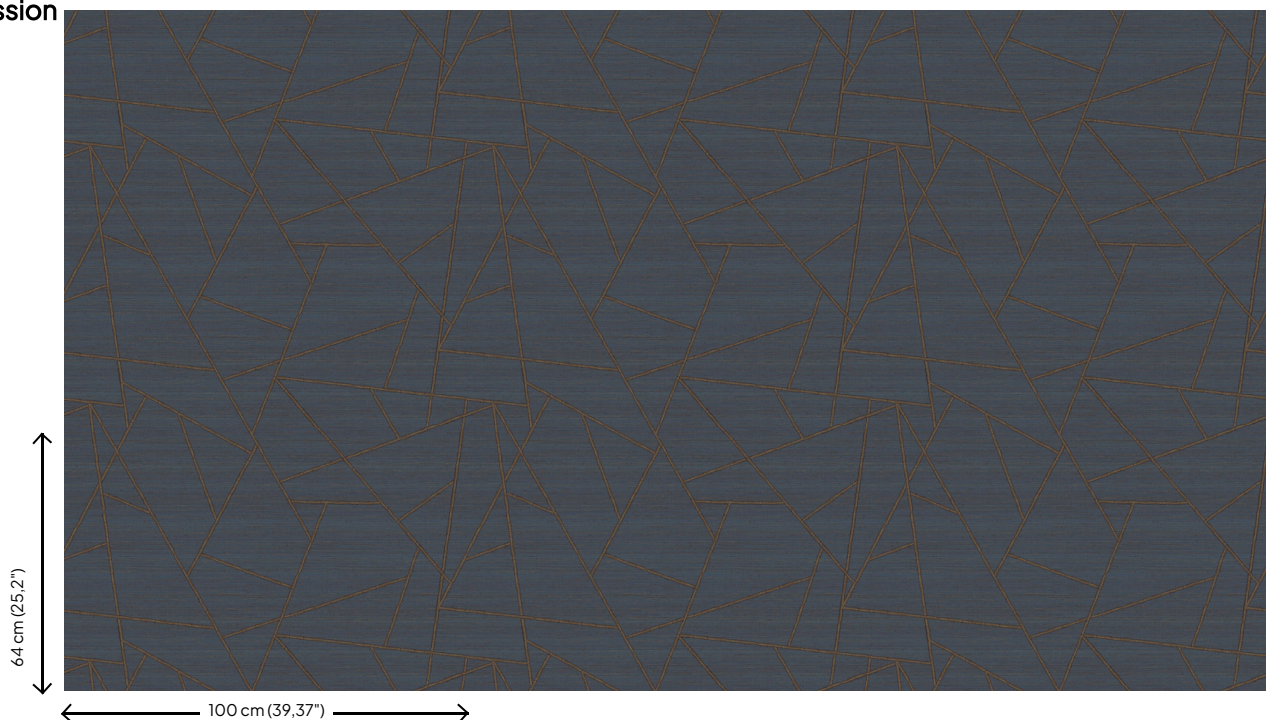

Couleurs (6)

6820

6821

6822

6823

6824

6825

Impression

Plus d'infos? [Cliquez ici](#)

Commandez des échantillons, calculez des quantités, consultez des vidéos d'instructions, téléchargez des informations techniques et plus: www.arte-international.com