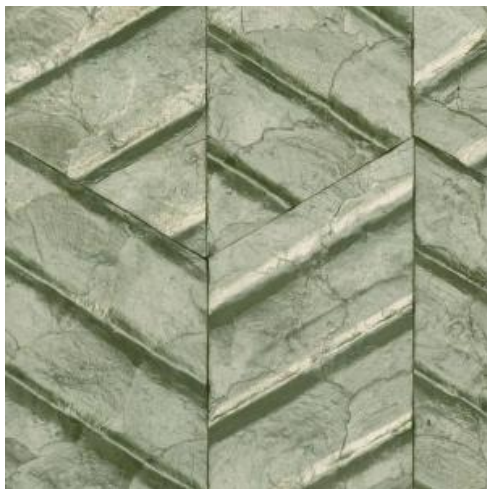

Couleurs (4)

70312

Plus d'infos? [Cliquez ici](#)

Commandez des échantillons, calculez des quantités, consultez des vidéos d'instructions, téléchargez des informations techniques et plus: www.arte-international.com

ARTE®

wallcoverings for the ultimate in refinement