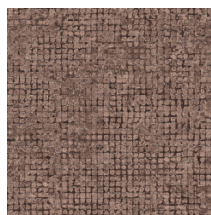

Spécifications techniques

Référence	<u>70510</u> • Cocoa
Catégorie de produit	Exquise
Composition	Revêtement mural sur intissé
Description	Les blocs de couleurs patinées composent de grandes mosaïques aux accents métalliques qui attirent l'œil
Dimensions	Largeur 90 cm / livrable au mètre linéaire
Raccord	Raccord libre 0 cm, en tenant compte de la hauteur du dessin de 21.33 cm
Adhésive	Arte Clearpro ou une colle à dispersion de bonne qualité
Comment encoller	Encoller les murs
Résistance à la lumière	Bonne solidité des coloris à la lumière
Comment enlever	Arrachable à sec
Classement au feu EU	B-s1, d0
Classement au feu US	Class A
Maintenance	Lavable
IMO Certified	

Couleurs (9)

70510

70511

70512

70513

70514

70515

70516