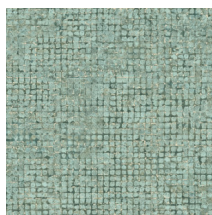

Spécifications techniques

Référence	<u>70510</u> • Cocoa
Catégorie de produit	Exquise
Composition	Revêtement mural sur intissé
Description	Les blocs de couleurs patinées composent de grandes mosaïques aux accents métalliques qui attirent l'œil
Dimensions	Largeur 90 cm / livrable au mètre linéaire
Raccord	Raccord libre 0 cm, en tenant compte de la hauteur du dessin de 21.33 cm
Adhésive	Arte Clearpro ou une colle à dispersion de bonne qualité
Comment encoller	Encoller les murs
Résistance à la lumière	Bonne solidité des coloris à la lumière
Comment enlever	Arrachable à sec
Classement au feu EU	B-s1, d0
Classement au feu US	Class A
Maintenance	Lavable
IMO Certified	

Couleurs (9)

70510

70511

70512

70513

70514

70515

70516