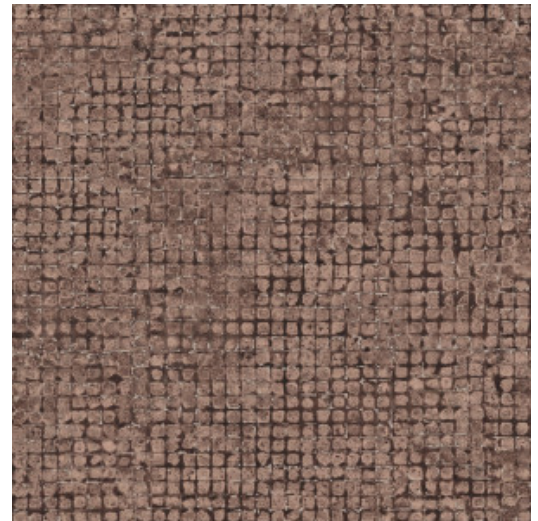

Spécifications techniques

Référence	<u>70510</u> • Cocoa
Catégorie de produit	Exquise
Composition	Revêtement mural sur intissé
Description	Les blocs de couleurs patinées composent de grandes mosaïques aux accents métalliques qui attirent l'œil
Dimensions	Largeur 90 cm / livrable au mètre linéaire
Raccord	Raccord libre 0 cm, en tenant compte de la hauteur du dessin de 21.33 cm
Adhésive	Arte Clearpro ou une colle à dispersion de bonne qualité
Comment encoller	Encoller les murs
Résistance à la lumière	Bonne solidité des coloris à la lumière
Comment enlever	Arrachable à sec
Résistance au feu EU	B-s1, d0
Résistance au feu US	Class A
Maintenance	Lavable
IMO Certified	

Couleurs (9)

70510

70511

70512

70513

70514

70515

70516