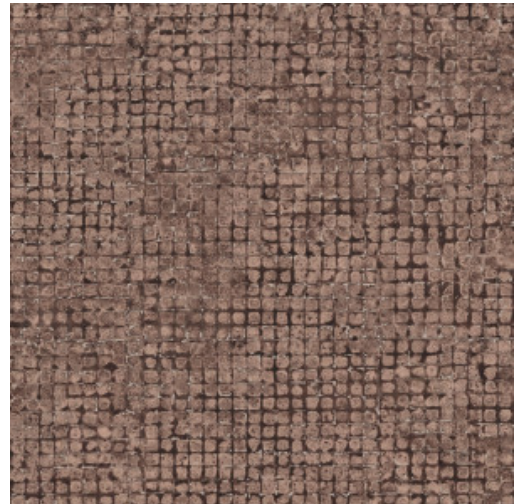

Spécifications techniques

Référence	<u>70510</u> • Cocoa
Catégorie de produit	Exquise
Composition	Revêtement mural sur intissé
Description	Les blocs de couleurs patinées composent de grandes mosaïques aux accents métalliques qui attirent l'œil
Dimensions	Largeur 90 cm / livrable au mètre linéaire
Raccord	Raccord libre 0 cm, en tenant compte de la hauteur du dessin de 21.33 cm
Adhésive	Arte Clearpro ou une colle à dispersion de bonne qualité
Comment encoller	Encoller les murs
Résistance à la lumière	Bonne solidité des coloris à la lumière
Comment enlever	Arrachable à sec
Classement au feu EU	B-s1, d0
Classement au feu US	Class A
Maintenance	Lavable
IMO Certified	

Couleurs (9)

70510

70511

70512

70513

70514

70515

70516