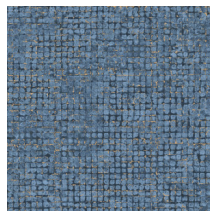

Spécifications techniques

Référence	<u>70510</u> • Cocoa
Catégorie de produit	Exquise
Composition	Revêtement mural sur intissé
Description	Les blocs de couleurs patinées composent de grandes mosaïques aux accents métalliques qui attirent l'œil
Dimensions	Largeur 90 cm / livrable au mètre linéaire
Raccord	Raccord libre 0 cm, en tenant compte de la hauteur du dessin de 21.33 cm
Adhésive	Arte Clearpro ou une colle à dispersion de bonne qualité
Comment encoller	Encoller les murs
Résistance à la lumière	Bonne solidité des coloris à la lumière
Comment enlever	Arrachable à sec
Classement au feu EU	B-s1, d0
Classement au feu US	Class A
Maintenance	Lavable
IMO Certified	

Couleurs (9)

70510

70511

70512

70513

70514

70515

70516