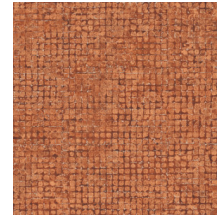

Spécifications techniques

Référence	<u>70510</u> • Cocoa
Catégorie de produit	Exquise
Composition	Revêtement mural sur intissé
Description	Les blocs de couleurs patinées composent de grandes mosaïques aux accents métalliques qui attirent l'œil
Dimensions	Largeur 90 cm / livrable au mètre linéaire
Raccord	Raccord libre 0 cm, en tenant compte de la hauteur du dessin de 21.33 cm
Adhésive	Arte Clearpro ou une colle à dispersion de bonne qualité
Comment encoller	Encoller les murs
Résistance à la lumière	Bonne solidité des coloris à la lumière
Comment enlever	Arrachable à sec
Résistance au feu EU	B-s1, d0
Résistance au feu US	Class A
Maintenance	Lavable
IMO Certified	

Couleurs (9)

70510

70511

70512

70513

70514

70515

70516