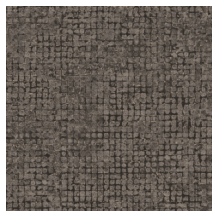

Spécifications techniques

Référence	<u>70510</u> • Cocoa
Catégorie de produit	Exquise
Composition	Revêtement mural sur intissé
Description	Les blocs de couleurs patinées composent de grandes mosaïques aux accents métalliques qui attirent l'œil
Dimensions	Largeur 90 cm / livrable au mètre linéaire
Raccord	Raccord libre 0 cm, en tenant compte de la hauteur du dessin de 21.33 cm
Adhésive	Arte Clearpro ou une colle à dispersion de bonne qualité
Comment encoller	Encoller les murs
Résistance à la lumière	Bonne solidité des coloris à la lumière
Comment enlever	Arrachable à sec
Classement au feu EU	B-s1, d0
Classement au feu US	Class A
Maintenance	Lavable
IMO Certified	

Couleurs (9)

70510

70511

70512

70513

70514

70515

70516