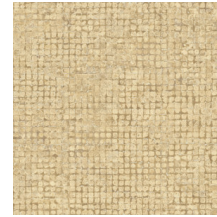

Spécifications techniques

Référence	<u>70510</u> • Cocoa
Catégorie de produit	Exquise
Composition	Revêtement mural sur intissé
Description	Les blocs de couleurs patinées composent de grandes mosaïques aux accents métalliques qui attirent l'œil
Dimensions	Largeur 90 cm / livrable au mètre linéaire
Raccord	Raccord libre 0 cm, en tenant compte de la hauteur du dessin de 21.33 cm
Adhésive	Arte Clearpro ou une colle à dispersion de bonne qualité
Comment encoller	Encoller les murs
Résistance à la lumière	Bonne solidité des coloris à la lumière
Comment enlever	Arrachable à sec
Résistance au feu EU	B-s1, d0
Résistance au feu US	Class A
Maintenance	Lavable
IMO Certified	

Couleurs (9)

70510

70511

70512

70513

70514

70515

70516