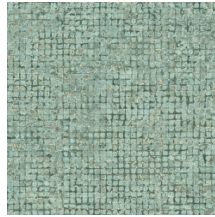

Spécifications techniques

Référence	<u>70510</u> • Cocoa
Catégorie de produit	Exquise
Composition	Revêtement mural sur intissé
Description	Les blocs de couleurs patinées composent de grandes mosaïques aux accents métalliques qui attirent l'œil
Dimensions	Largeur 90 cm / livrable au mètre linéaire
Raccord	Raccord libre 0 cm, en tenant compte de la hauteur du dessin de 21.33 cm
Adhésive	Arte Clearpro ou une colle à dispersion de bonne qualité
Comment encoller	Encoller les murs
Résistance à la lumière	Bonne solidité des coloris à la lumière
Comment enlever	Arrachable à sec
Résistance au feu EU	B-s1, d0
Résistance au feu US	Class A
Maintenance	Lavable
IMO Certified	

Couleurs (9)

70510

70511

70512

70513

70514

70515

70516