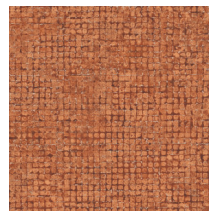

Spécifications techniques

Référence	<u>70510</u> • Cocoa
Catégorie de produit	Exquise
Composition	Revêtement mural sur intissé
Description	Les blocs de couleurs patinées composent de grandes mosaïques aux accents métalliques qui attirent l'œil
Dimensions	Largeur 90 cm / livrable au mètre linéaire
Raccord	Raccord libre 0 cm, en tenant compte de la hauteur du dessin de 21.33 cm
Adhésive	Arte Clearpro ou une colle à dispersion de bonne qualité
Comment encoller	Encoller les murs
Résistance à la lumière	Bonne solidité des coloris à la lumière
Comment enlever	Arrachable à sec
Classement au feu EU	B-s1, d0
Classement au feu US	Class A
Maintenance	Lavable
IMO Certified	

Couleurs (9)

70510

70511

70512

70513

70514

70515

70516