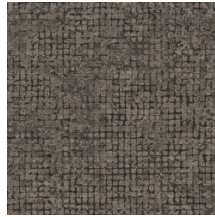

## Spécifications techniques

Référence	<u>70511</u> • Teal
Catégorie de produit	Exquisite
Composition	Revêtement mural sur intissé
Description	Les blocs de couleurs patinées composent de grandes mosaïques aux accents métalliques qui attirent l'œil
Dimensions	Largeur 90 cm / livrable au mètre linéaire
Raccord	Raccord libre 0 cm, en tenant compte de la hauteur du dessin de 21.33 cm
Adhésive	Arte Clearpro ou une colle à dispersion de bonne qualité
Comment encoller	Encoller les murs
Résistance à la lumière	Bonne solidité des coloris à la lumière
Comment enlever	Arrachable à sec
Résistance au feu EU	B-s1, d0
Résistance au feu US	Class A
Maintenance	Lavable
IMO Certified	

## Couleurs (9)

70510

70511

70512

70513

70514

70515

70516