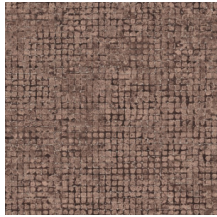

## Spécifications techniques

Référence	<u>70511</u> • Teal
Catégorie de produit	Exquisite
Composition	Revêtement mural sur intissé
Description	Les blocs de couleurs patinées composent de grandes mosaïques aux accents métalliques qui attirent l'œil
Dimensions	Largeur 90 cm / livrable au mètre linéaire
Raccord	Raccord libre 0 cm, en tenant compte de la hauteur du dessin de 21.33 cm
Adhésive	Arte Clearpro ou une colle à dispersion de bonne qualité
Comment encoller	Encoller les murs
Résistance à la lumière	Bonne solidité des coloris à la lumière
Comment enlever	Arrachable à sec
Résistance au feu EU	B-s1, d0
Résistance au feu US	Class A
Maintenance	Lavable
IMO Certified	

## Couleurs (9)

70510

70511

70512

70513

70514

70515

70516