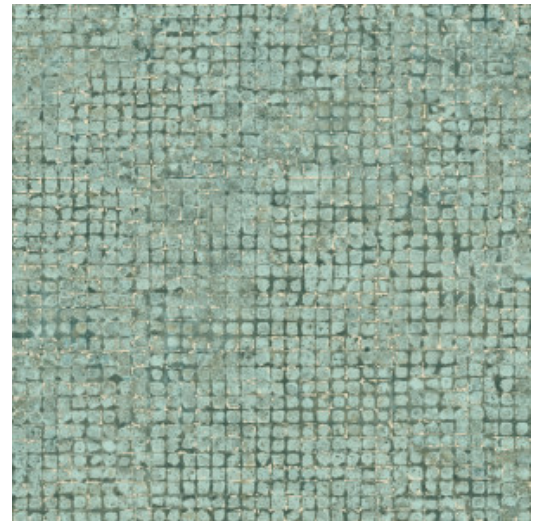

## Spécifications techniques

Référence	<u>70511</u> • Teal
Catégorie de produit	Exquisite
Composition	Revêtement mural sur intissé
Description	Les blocs de couleurs patinées composent de grandes mosaïques aux accents métalliques qui attirent l'œil
Dimensions	Largeur 90 cm / livrable au mètre linéaire
Raccord	Raccord libre 0 cm, en tenant compte de la hauteur du dessin de 21.33 cm
Adhésive	Arte Clearpro ou une colle à dispersion de bonne qualité
Comment encoller	Encoller les murs
Résistance à la lumière	Bonne solidité des coloris à la lumière
Comment enlever	Arrachable à sec
Résistance au feu EU	B-s1, d0
Résistance au feu US	Class A
Maintenance	Lavable
IMO Certified	

## Couleurs (9)

70510

70511

70512

70513

70514

70515

70516