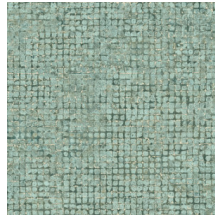

## Spécifications techniques

Référence	<u>70511</u> • Teal
Catégorie de produit	Exquisite
Composition	Revêtement mural sur intissé
Description	Les blocs de couleurs patinées composent de grandes mosaïques aux accents métalliques qui attirent l'œil
Dimensions	Largeur 90 cm / livrable au mètre linéaire
Raccord	Raccord libre 0 cm, en tenant compte de la hauteur du dessin de 21.33 cm
Adhésive	Arte Clearpro ou une colle à dispersion de bonne qualité
Comment encoller	Encoller les murs
Résistance à la lumière	Bonne solidité des coloris à la lumière
Comment enlever	Arrachable à sec
Résistance au feu EU	B-s1, d0
Résistance au feu US	Class A
Maintenance	Lavable
IMO Certified	

## Couleurs (9)

70510

70511

70512

70513

70514

70515

70516