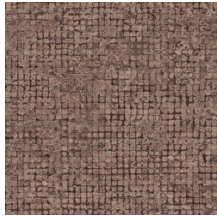

## Spécifications techniques

Référence	<u>70515</u> • Charcoal
Catégorie de produit	Exquise
Composition	Revêtement mural sur intissé
Description	Les blocs de couleurs patinées composent de grandes mosaïques aux accents métalliques qui attirent l'œil
Dimensions	Largeur 90 cm / livrable au mètre linéaire
Raccord	Raccord libre 0 cm, en tenant compte de la hauteur du dessin de 21.33 cm
Adhésive	Arte Clearpro ou une colle à dispersion de bonne qualité
Comment encoller	Encoller les murs
Résistance à la lumière	Bonne solidité des coloris à la lumière
Comment enlever	Arrachable à sec
Résistance au feu EU	B-s1, d0
Résistance au feu US	Class A
Maintenance	Lavable
IMO Certified	

## Couleurs (9)

70510

70511

70512

70513

70514

70515

70516