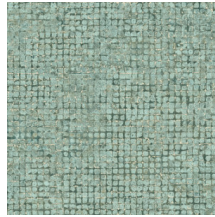

## Spécifications techniques

Référence	<u>70515</u> • Charcoal
Catégorie de produit	Exquise
Composition	Revêtement mural sur intissé
Description	Les blocs de couleurs patinées composent de grandes mosaïques aux accents métalliques qui attirent l'œil
Dimensions	Largeur 90 cm / livrable au mètre linéaire
Raccord	Raccord libre 0 cm, en tenant compte de la hauteur du dessin de 21.33 cm
Adhésive	Arte Clearpro ou une colle à dispersion de bonne qualité
Comment encoller	Encoller les murs
Résistance à la lumière	Bonne solidité des coloris à la lumière
Comment enlever	Arrachable à sec
Résistance au feu EU	B-s1, d0
Résistance au feu US	Class A
Maintenance	Lavable
IMO Certified	

## Couleurs (9)

70510

70511

70512

70513

70514

70515

70516