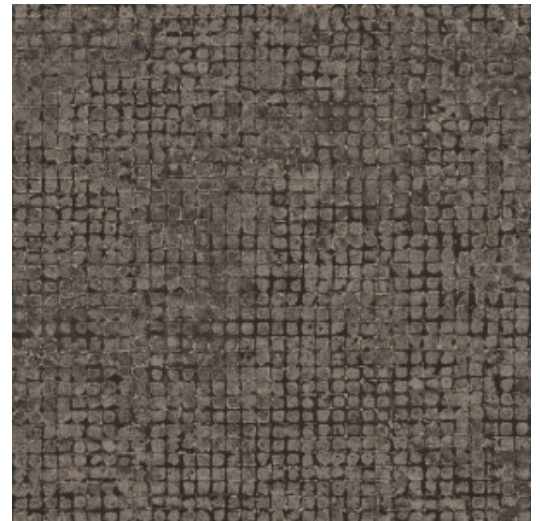

MOSAICO

Collection Les Thermes

L'histoire de la collection

Notre prestigieuse collection Les Thermes vous transporte dans la fastueuse Antiquité gréco-romaine, règne de la sculpture et de l'architecture. Comme son nom le dévoile, Les Thermes est aussi un hommage à une époque où la culture des bains était omniprésente. Ainsi, nos revêtements se parent de mosaïques luxueuses donnant l'illusion de scènes peintes à la main, grâce à des techniques artisanales hautement maîtrisées.

Spécifications techniques

Référence	<u>70515</u> • Charcoal
Catégorie de produit	Exquise
Composition	Revêtement mural sur intissé
Description	Les blocs de couleurs patinées composent de grandes mosaïques aux accents métalliques qui attirent l'œil
Dimensions	Largeur 90 cm / livrable au mètre linéaire
Raccord	Raccord libre 0 cm, en tenant compte de la hauteur du dessin de 21.33 cm
Adhésive	Arte Clearpro ou une colle à dispersion de bonne qualité
Comment encoller	Encoller les murs
Résistance à la lumière	Bonne solidité des coloris à la lumière
Comment enlever	Arrachable à sec
Résistance au feu EU	B-s1, d0
Résistance au feu US	Class A
Maintenance	Lavable
IMO Certified	

0493/22