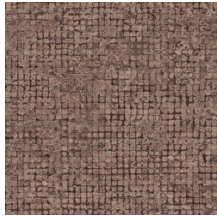

Spécifications techniques

Référence	<u>70518</u> • Cloud
Catégorie de produit	Exquise
Composition	Revêtement mural sur intissé
Description	Les blocs de couleurs patinées composent de grandes mosaïques aux accents métalliques qui attirent l'œil
Dimensions	Largeur 90 cm / livrable au mètre linéaire
Raccord	Raccord libre 0 cm, en tenant compte de la hauteur du dessin de 21.33 cm
Adhésive	Arte Clearpro ou une colle à dispersion de bonne qualité
Comment encoller	Encoller les murs
Résistance à la lumière	Bonne solidité des coloris à la lumière
Comment enlever	Arrachable à sec
Résistance au feu EU	B-s1, d0
Résistance au feu US	Class A
Maintenance	Lavable
IMO Certified	

Couleurs (9)

70510

70511

70512

70513

70514

70515

70516