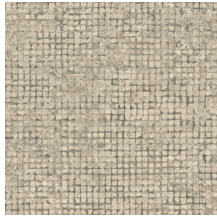

Spécifications techniques

Référence	<u>70518</u> • Cloud
Catégorie de produit	Exquise
Composition	Revêtement mural sur intissé
Description	Les blocs de couleurs patinées composent de grandes mosaïques aux accents métalliques qui attirent l'œil
Dimensions	Largeur 90 cm / livrable au mètre linéaire
Raccord	Raccord libre 0 cm, en tenant compte de la hauteur du dessin de 21.33 cm
Adhésive	Arte Clearpro ou une colle à dispersion de bonne qualité
Comment encoller	Encoller les murs
Résistance à la lumière	Bonne solidité des coloris à la lumière
Comment enlever	Arrachable à sec
Résistance au feu EU	B-s1, d0
Résistance au feu US	Class A
Maintenance	Lavable
IMO Certified	

Couleurs (9)

70510

70511

70512

70513

70514

70515

70516