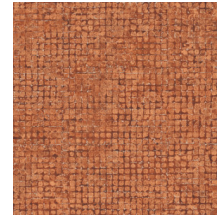

Spécifications techniques

Référence	<u>70518</u> • Cloud
Catégorie de produit	Exquise
Composition	Revêtement mural sur intissé
Description	Les blocs de couleurs patinées composent de grandes mosaïques aux accents métalliques qui attirent l'œil
Dimensions	Largeur 90 cm / livrable au mètre linéaire
Raccord	Raccord libre 0 cm, en tenant compte de la hauteur du dessin de 21.33 cm
Adhésive	Arte Clearpro ou une colle à dispersion de bonne qualité
Comment encoller	Encoller les murs
Résistance à la lumière	Bonne solidité des coloris à la lumière
Comment enlever	Arrachable à sec
Résistance au feu EU	B-s1, d0
Résistance au feu US	Class A
Maintenance	Lavable
IMO Certified	

Couleurs (9)

70510

70511

70512

70513

70514

70515

70516