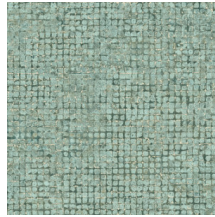

Spécifications techniques

Référence	<u>70518</u> • Cloud
Catégorie de produit	Exquise
Composition	Revêtement mural sur intissé
Description	Les blocs de couleurs patinées composent de grandes mosaïques aux accents métalliques qui attirent l'œil
Dimensions	Largeur 90 cm / livrable au mètre linéaire
Raccord	Raccord libre 0 cm, en tenant compte de la hauteur du dessin de 21.33 cm
Adhésive	Arte Clearpro ou une colle à dispersion de bonne qualité
Comment encoller	Encoller les murs
Résistance à la lumière	Bonne solidité des coloris à la lumière
Comment enlever	Arrachable à sec
Résistance au feu EU	B-s1, d0
Résistance au feu US	Class A
Maintenance	Lavable
IMO Certified	

Couleurs (9)

70510

70511

70512

70513

70514

70515

70516