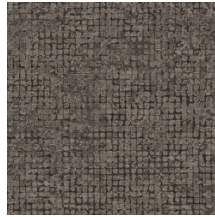

Spécifications techniques

Référence	<u>70518</u> • Cloud
Catégorie de produit	Exquise
Composition	Revêtement mural sur intissé
Description	Les blocs de couleurs patinées composent de grandes mosaïques aux accents métalliques qui attirent l'œil
Dimensions	Largeur 90 cm / livrable au mètre linéaire
Raccord	Raccord libre 0 cm, en tenant compte de la hauteur du dessin de 21.33 cm
Adhésive	Arte Clearpro ou une colle à dispersion de bonne qualité
Comment encoller	Encoller les murs
Résistance à la lumière	Bonne solidité des coloris à la lumière
Comment enlever	Arrachable à sec
Résistance au feu EU	B-s1, d0
Résistance au feu US	Class A
Maintenance	Lavable
IMO Certified	

Couleurs (9)

70510

70511

70512

70513

70514

70515

70516