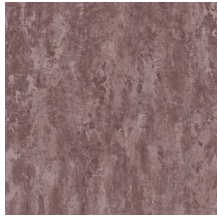

Spécifications techniques

Référence	<u>70523</u> • Moss
Catégorie de produit	Exquise
Composition	Revêtement mural sur intissé
Description	Inspiré du stuc décoratif de l'Antiquité gréco-romaine
Dimensions	Largeur 90 cm / livrable au mètre linéaire
Raccord	Raccord libre 0 cm
Adhésive	Arte Clearpro ou une colle à dispersion de bonne qualité
Comment encoller	Encoller les murs
Résistance à la lumière	Bonne solidité des coloris à la lumière
Comment enlever	Arrachable à sec
Résistance au feu EU	B-s1, d0
Résistance au feu US	Class A
Maintenance	Lavable
IMO Certified	

0493/22

Couleurs (16)

70520

70521

70522

70523

70524

70525