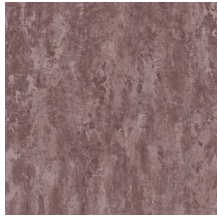

Spécifications techniques

Référence	<u>70527</u> • Taupe
Catégorie de produit	Exquise
Composition	Revêtement mural sur intissé
Description	Inspiré du stuc décoratif de l'Antiquité gréco-romaine
Dimensions	Largeur 90 cm / livrable au mètre linéaire
Raccord	Raccord libre 0 cm
Adhésive	Arte Clearpro ou une colle à dispersion de bonne qualité
Comment encoller	Encoller les murs
Résistance à la lumière	Bonne solidité des coloris à la lumière
Comment enlever	Arrachable à sec
Résistance au feu EU	B-s1, d0
Résistance au feu US	Class A
Maintenance	Lavable
IMO Certified	

0493/22

Couleurs (16)

70520

70521

70522

70523

70524

70525