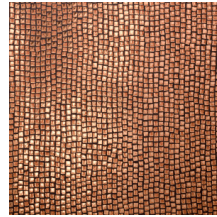

## Spécifications techniques

Référence	<u>70550</u> • Gold Medaillon
Catégorie de produit	Exquise
Composition	Revêtement mural sur intissé
Description	Inspiré des petits carreaux utilisés pour composer des sols ou des bijoux décoratifs en mosaïque
Dimensions	Largeur 90 cm / livrable au mètre linéaire
Raccord	Raccord libre 70 cm, en tenant compte de la hauteur du dessin de 0.8 cm
Adhésive	Arte Clearpro ou une colle à dispersion de bonne qualité
Comment encoller	Encoller les murs
Résistance à la lumière	Bonne solidité des coloris à la lumière
Comment enlever	Arrachable à sec
Résistance au feu EU	B-s1, d0
Résistance au feu US	Class A
Maintenance	Lavable
IMO Certified	

## Couleurs (4)

70550

70551

70552

70553