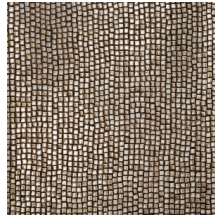

## Spécifications techniques

Référence	<u>70550</u> • Gold Medaillon
Catégorie de produit	Exquise
Composition	Revêtement mural sur intissé
Description	Inspiré des petits carreaux utilisés pour composer des sols ou des bijoux décoratifs en mosaïque
Dimensions	Largeur 90 cm / livrable au mètre linéaire
Raccord	Raccord libre 70 cm, en tenant compte de la hauteur du dessin de 0.8 cm
Adhésive	Arte Clearpro ou une colle à dispersion de bonne qualité
Comment encoller	Encoller les murs
Résistance à la lumière	Bonne solidité des coloris à la lumière
Comment enlever	Arrachable à sec
Résistance au feu EU	B-s1, d0
Résistance au feu US	Class A
Maintenance	Lavable
IMO Certified	

## Couleurs (4)

70550

70551

70552

70553