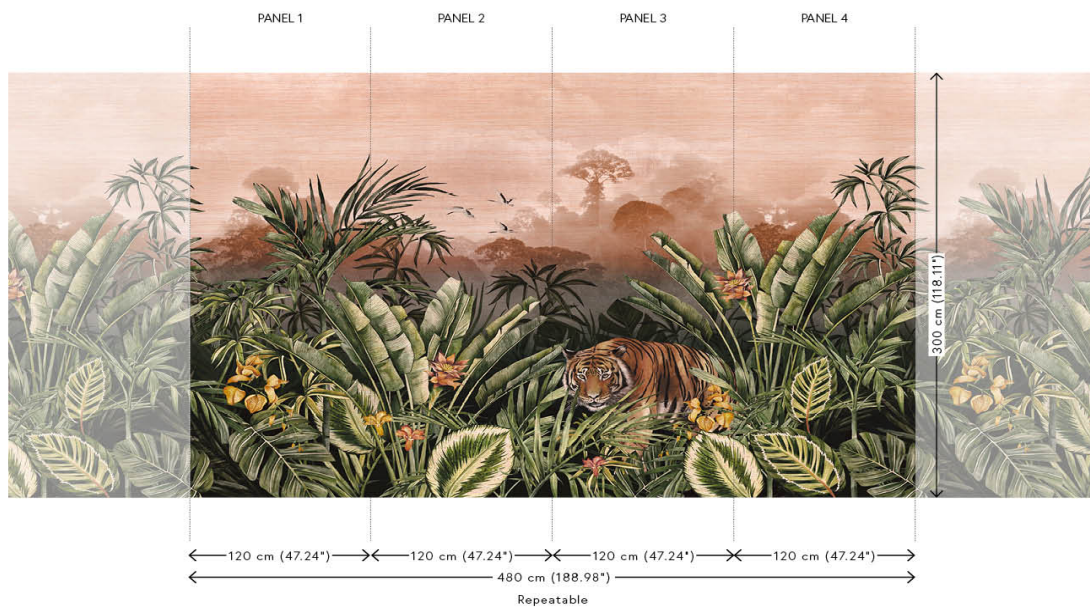

Couleurs (2)

72000

72001

Impression

Plus d'infos? [Cliquez ici](#)

Commandez des échantillons, calculez des quantités, consultez des vidéos d'instructions, téléchargez des informations techniques et plus: www.arte-international.com

ARTE®

wallcoverings for the ultimate in refinement