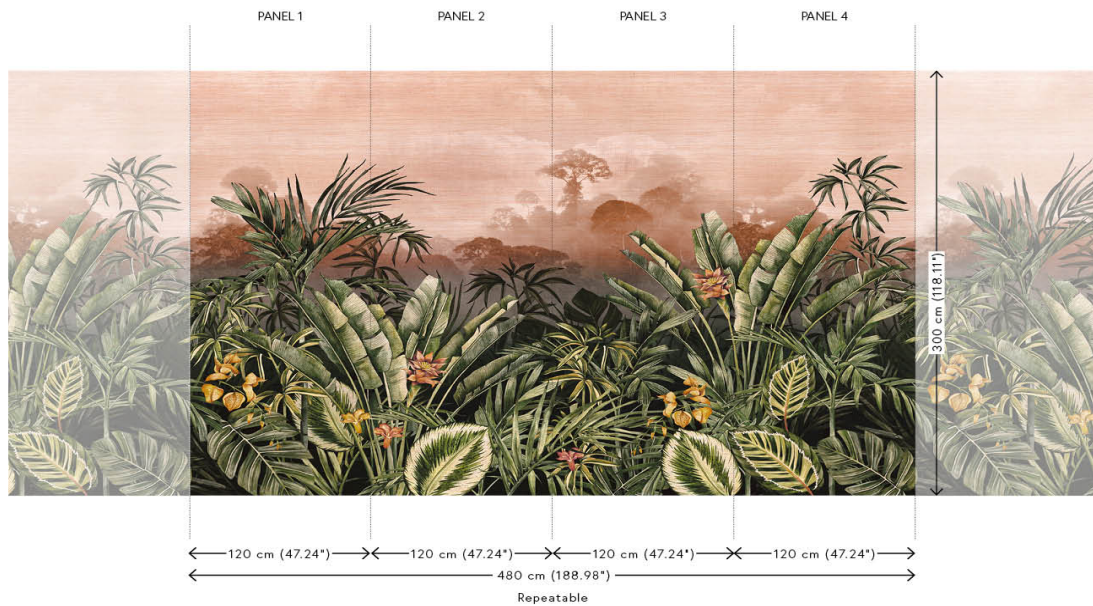

Couleurs (2)

72000

72001

Impression

Plus d'infos? [Cliquez ici](#)

Commandez des échantillons, calculez des quantités, consultez des vidéos d'instructions, téléchargez des informations techniques et plus: www.arte-international.com

ARTE®

wallcoverings for the ultimate in refinement