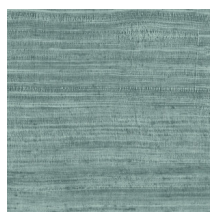

Spécifications techniques

Référence	<u>72021A</u> • Silver Sand
Catégorie de produit	Refined
Composition	Papier peint en vinyle sur papier
Description	Inspiré de la soie véritable, une création d'exception au naturel désarmant
Dimensions	Rouleaux de 10,05 m x 1,00 m = 10 m ²
Raccord	Raccord droit 90 cm, ou raccord libre 0 cm
Remarque	Tasar peut se poser de deux manières. Vous pouvez faire raccorder le dessin afin que le mur soit doté d'un joli look uniforme, soit vous ne tenez pas compte du raccord. Ainsi, les lés sont visibles ce qui révèle un effet élégant de soie naturelle au mur
Adhésive	Arte Clearpro ou une colle à dispersion de bonne qualité
Comment encoller	Méthode 1 : encoller le mur et humidifier les lés. Méthode 2 : encoller les lés.
Résistance à la lumière	Bonne solidité des coloris à la lumière
Comment enlever	Pelable
Classement au feu EU	B-s2, d0
Classement au feu US	Class A
Maintenance	Lessivable

Couleurs (11)

72020A

72021A

72023A

72025A

72029A

72031A

72032A