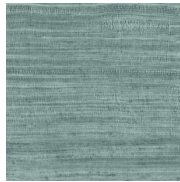

Spécifications techniques

Référence	<u>72024</u>
Catégorie de produit	Refined
Composition	Papier peint en vinyle sur papier
Description	Papier peint qui s'inspire de la soie, tout en conservant les subtiles irrégularités du tissu de soie
Dimensions	XL-ROLL: Rouleaux de 10,05 m x 1,00 m = 10 m ²
Raccord	Raccord droit 90 cm, ou raccord libre
Remarque	Tasar peut se poser de deux manières. Vous pouvez faire raccorder le dessin afin que le mur soit doté d'un joli look uniforme, soit vous ne tenez pas compte du raccord. Ainsi, les lés sont visibles ce qui révèle un effet élégant de soie naturelle au mur
Adhésive	Arte Clearpro ou une colle à dispersion de bonne qualité
Comment encoller	Méthode 1 : encoller le mur et humidifier les lés. Méthode 2 : encoller les lés.
Résistance à la lumière	Bonne solidité des coloris à la lumière
Comment enlever	Pelable
Classement au feu EU	B-s2, d0
Classement au feu US	Class A
Maintenance	Lessivable

Couleurs (20)

72020

72021

72022

72023

72024

72025

72026

72027

72028

72029

72030

72031

72032

72033

72034