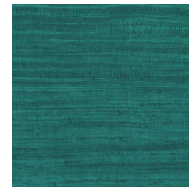

Spécifications techniques

Référence	<u>72024</u>
Catégorie de produit	Refined
Composition	Papier peint en vinyle sur papier
Description	Papier peint qui s'inspire de la soie, tout en conservant les subtiles irrégularités du tissu de soie
Dimensions	XL-ROLL: Rouleaux de 10,05 m x 1,00 m = 10 m ²
Raccord	Raccord droit 90 cm, ou raccord libre
Remarque	Tasar peut se poser de deux manières. Vous pouvez faire raccorder le dessin afin que le mur soit doté d'un joli look uniforme, soit vous ne tenez pas compte du raccord. Ainsi, les lés sont visibles ce qui révèle un effet élégant de soie naturelle au mur
Adhésive	Arte Clearpro ou une colle à dispersion de bonne qualité
Comment encoller	Méthode 1 : encoller le mur et humidifier les lés. Méthode 2 : encoller les lés.
Résistance à la lumière	Bonne solidité des coloris à la lumière
Comment enlever	Pelable
Résistance au feu EU	B-s2, d0
Résistance au feu US	Class A
Maintenance	Lessivable

Couleurs (20)

72020

72021

72022

72023

72024

72025

72026

72027

72028

72029

72030

72031

72032

72033

72034

72035

72036

72037

72038

72039

Plus d'infos? [Cliquez ici](#)

Commandez des échantillons, calculez des quantités, consultez des vidéos d'instructions, téléchargez des informations techniques et plus: www.arte-international.com