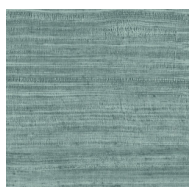

## Spécifications techniques

Référence	<u>72028</u>
Catégorie de produit	Refined
Composition	Papier peint en vinyle sur papier
Description	Papier peint qui s'inspire de la soie, tout en conservant les subtiles irrégularités du tissu de soie
Dimensions	XL-ROLL: Rouleaux de 10,05 m x 1,00 m = 10 m <sup>2</sup>
Raccord	Raccord droit 90 cm, ou raccord libre
Remarque	Tasar peut se poser de deux manières. Vous pouvez faire raccorder le dessin afin que le mur soit doté d'un joli look uniforme, soit vous ne tenez pas compte du raccord. Ainsi, les lés sont visibles ce qui révèle un effet élégant de soie naturelle au mur
Adhésive	Arte Clearpro ou une colle à dispersion de bonne qualité
Comment encoller	Méthode 1 : encoller le mur et humidifier les lés. Méthode 2 : encoller les lés.
Résistance à la lumière	Bonne solidité des coloris à la lumière
Comment enlever	Pelable
Résistance au feu EU	B-s2, d0
Résistance au feu US	Class A
Maintenance	Lessivable

## Couleurs (20)

72020

72021

72022

72023

72024

72025

72026

72027

72028

72029

72030

72031

72032

72033

72034