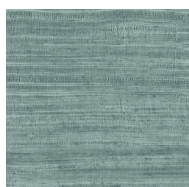

Spécifications techniques

| | |
|-------------------------|---|
| Référence | <u>72028</u> |
| Catégorie de produit | Refined |
| Composition | Papier peint en vinyle sur papier |
| Description | Papier peint qui s'inspire de la soie, tout en conservant les subtiles irrégularités du tissu de soie |
| Dimensions | XL-ROLL: Rouleaux de 10,05 m x 1,00 m = 10 m ² |
| Raccord | Raccord droit 90 cm, ou raccord libre |
| Remarque | Tasar peut se poser de deux manières. Vous pouvez faire raccorder le dessin afin que le mur soit doté d'un joli look uniforme, soit vous ne tenez pas compte du raccord. Ainsi, les lés sont visibles ce qui révèle un effet élégant de soie naturelle au mur |
| Adhésive | Arte Clearpro ou une colle à dispersion de bonne qualité |
| Comment encoller | Méthode 1 : encoller le mur et humidifier les lés. Méthode 2 : encoller les lés. |
| Résistance à la lumière | Bonne solidité des coloris à la lumière |
| Comment enlever | Pelable |
| Résistance au feu EU | B-s2, d0 |
| Résistance au feu US | Class A |
| Maintenance | Lessivable |

Couleurs (20)

72020

72021

72022

72023

72024

72025

72026

72027

72028

72029

72030

72031

72032

72033

72034