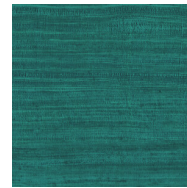

Spécifications techniques

Référence	<u>72034</u>
Catégorie de produit	Refined
Composition	Papier peint en vinyle sur papier
Description	Papier peint qui s'inspire de la soie, tout en conservant les subtiles irrégularités du tissu de soie
Dimensions	XL-ROLL: Rouleaux de 10,05 m x 1,00 m = 10 m ²
Raccord	Raccord droit 90 cm, ou raccord libre
Remarque	Tasar peut se poser de deux manières. Vous pouvez faire raccorder le dessin afin que le mur soit doté d'un joli look uniforme, soit vous ne tenez pas compte du raccord. Ainsi, les lés sont visibles ce qui révèle un effet élégant de soie naturelle au mur
Adhésive	Arte Clearpro ou une colle à dispersion de bonne qualité
Comment encoller	Méthode 1 : encoller le mur et humidifier les lés. Méthode 2 : encoller les lés.
Résistance à la lumière	Bonne solidité des coloris à la lumière
Comment enlever	Pelable
Résistance au feu EU	B-s2, d0
Résistance au feu US	Class A
Maintenance	Lessivable

Couleurs (20)

72020

72021

72022

72023

72024

72025

72026

72027

72028

72029

72030

72031

72032

72033

72034

72035

72036

72037

72038

72039

Plus d'infos? [Cliquez ici](#)

Commandez des échantillons, calculez des quantités, consultez des vidéos d'instructions, téléchargez des informations techniques et plus: www.arte-international.com