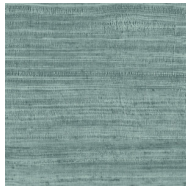

## Spécifications techniques

Référence	<u>72035</u>
Catégorie de produit	Refined
Composition	Papier peint en vinyle sur papier
Description	Papier peint qui s'inspire de la soie, tout en conservant les subtiles irrégularités du tissu de soie
Dimensions	XL-ROLL: Rouleaux de 10,05 m x 1,00 m = 10 m <sup>2</sup>
Raccord	Raccord droit 90 cm, ou raccord libre
Remarque	Tasar peut se poser de deux manières. Vous pouvez faire raccorder le dessin afin que le mur soit doté d'un joli look uniforme, soit vous ne tenez pas compte du raccord. Ainsi, les lés sont visibles ce qui révèle un effet élégant de soie naturelle au mur
Adhésive	Arte Clearpro ou une colle à dispersion de bonne qualité
Comment encoller	Méthode 1 : encoller le mur et humidifier les lés. Méthode 2 : encoller les lés.
Résistance à la lumière	Bonne solidité des coloris à la lumière
Comment enlever	Pelable
Résistance au feu EU	B-s2, d0
Résistance au feu US	Class A
Maintenance	Lessivable

## Couleurs (20)

72020

72021

72022

72023

72024

72025

72026

72027

72028

72029

72030

72031

72032

72033

72034