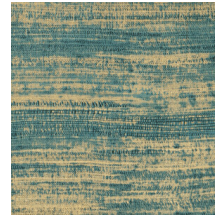

Spécifications techniques

Référence	<u>72050</u>
Catégorie de produit	Refined
Composition	Papier peint en vinyle sur intissé
Description	Papier peint qui s'inspire d'un tissage lâche de la soie, appliqué sur un film brillant précieux pour un rendu encore plus affirmé et exclusif
Dimensions	XL-ROLL: Rouleaux de 10,05 m x 1,00 m = 10 m ²
Raccord	Raccord droit 90 cm, ou raccord libre
Remarque	Eri peut se poser de deux manières. Vous pouvez faire raccorder le dessin afin que le mur soit doté d'un joli look uniforme, soit vous ne tenez pas compte du raccord. Ainsi, les lés sont visibles ce qui révèle un effet élégant de soie naturelle au mur
Adhésive	Arte Clearpro ou une colle à dispersion de bonne qualité
Comment encoller	Encoller les murs
Résistance à la lumière	Bonne solidité des coloris à la lumière
Comment enlever	Arrachable à sec
Résistance au feu EU	B-s2, d0
Résistance au feu US	Class A
Maintenance	Lessivable

Couleurs (8)

72050

72051

72052

72053

72054

72055

72056