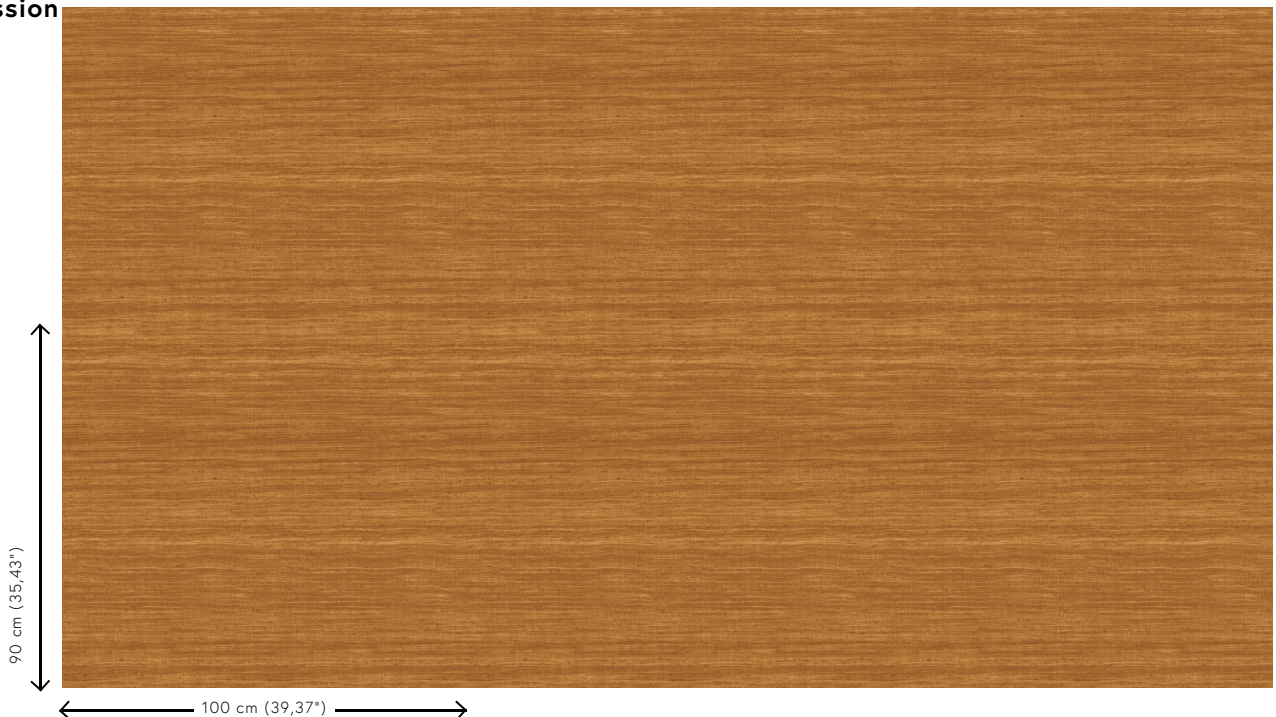

Couleurs (8)

72050

72051

72052

72053

72054

72055

72056

72057

Impression

Plus d'infos? [Cliquez ici](#)

Commandez des échantillons, calculez des quantités, consultez des vidéos d'instructions, téléchargez des informations techniques et plus: www.arte-international.com

ARTE®

wallcoverings for the ultimate in refinement