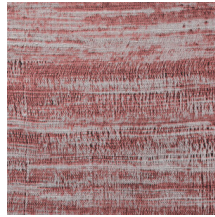

Spécifications techniques

Référence	<u>72050</u>
Catégorie de produit	Refined
Composition	Papier peint en vinyle sur intissé
Description	Papier peint qui s'inspire d'un tissage lâche de la soie, appliqué sur un film brillant précieux pour un rendu encore plus affirmé et exclusif
Dimensions	XL-ROLL: Rouleaux de 10,05 m x 1,00 m = 10 m ²
Raccord	Raccord droit 90 cm, ou raccord libre
Remarque	Eri peut se poser de deux manières. Vous pouvez faire raccorder le dessin afin que le mur soit doté d'un joli look uniforme, soit vous ne tenez pas compte du raccord. Ainsi, les lés sont visibles ce qui révèle un effet élégant de soie naturelle au mur
Adhésive	Arte Clearpro ou une colle à dispersion de bonne qualité
Comment encoller	Encoller les murs
Résistance à la lumière	Bonne solidité des coloris à la lumière
Comment enlever	Arrachable à sec
Résistance au feu EU	B-s2, d0
Résistance au feu US	Class A
Maintenance	Lessivable

Couleurs (8)

72050

72051

72052

72053

72054

72055

72056