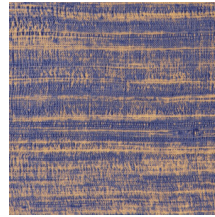

Spécifications techniques

Référence	<u>72050</u>
Catégorie de produit	Refined
Composition	Papier peint en vinyle sur intissé
Description	Papier peint qui s'inspire d'un tissage lâche de la soie, appliqué sur un film brillant précieux pour un rendu encore plus affirmé et exclusif
Dimensions	XL-ROLL: Rouleaux de 10,05 m x 1,00 m = 10 m ²
Raccord	Raccord droit 90 cm, ou raccord libre
Remarque	Eri peut se poser de deux manières. Vous pouvez faire raccorder le dessin afin que le mur soit doté d'un joli look uniforme, soit vous ne tenez pas compte du raccord. Ainsi, les lés sont visibles ce qui révèle un effet élégant de soie naturelle au mur
Adhésive	Arte Clearpro ou une colle à dispersion de bonne qualité
Comment encoller	Encoller les murs
Résistance à la lumière	Bonne solidité des coloris à la lumière
Comment enlever	Arrachable à sec
Résistance au feu EU	B-s2, d0
Résistance au feu US	Class A
Maintenance	Lessivable

Couleurs (8)

72050

72051

72052

72053

72054

72055

72056