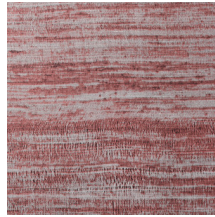

Couleurs (8)

72051A

Impression

Plus d'infos? [Cliquez ici](#)

Commandez des échantillons, calculez des quantités, consultez des vidéos d'instructions, téléchargez des informations techniques et plus: www.arte-international.com

ARTE®

wallcoverings for the ultimate in refinement