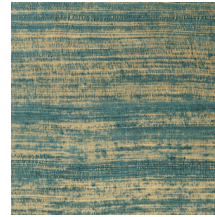

## L'histoire de la collection

Quand la nature s'invite sur les murs, cela donne vie à notre collection Textura. Des fibres tissées imitant les feuilles tressées de plantes tropicales ou les aspérités du cuir. Parfois les motifs de la collection rappellent le lin brut et son toucher rugueux ; d'autres fois, des matières délicates comme une soie scintillante et précieuse. Quant à la palette de couleurs de cette collection de revêtements muraux en vinyle, elle oscille entre tons doux intemporels et coloris audacieux.

## Spécifications techniques

Référence	<u>72050A</u> • Copper
Catégorie de produit	Refined
Composition	Papier peint en vinyle sur intissé
Description	Inspiré d'un tissage en soie appliqué sur un somptueux film brillant
Dimensions	Rouleaux de 10,05 m x 1,00 m = 10 m <sup>2</sup>
Raccord	Raccord droit 90 cm (Ou raccord libre)
Remarque	Eri peut se poser de deux manières. Vous pouvez faire raccorder le dessin afin que le mur soit doté d'un joli look uniforme, soit vous ne tenez pas compte du raccord. Ainsi, les lés sont visibles ce qui révèle un effet élégant de soie naturelle au mur
Adhésive	Arte Clearpro ou une colle à dispersion de bonne qualité
Comment encoller	Encoller les murs
Résistance à la lumière	Bonne solidité des coloris à la lumière
Comment enlever	Arrachable à sec
Résistance au feu EU	B-s2, d0
Résistance au feu US	Class A
Maintenance	Lessivable

## Couleurs (8)

72050A

72051A

72052A

72053A

72054A

72055A

72056A