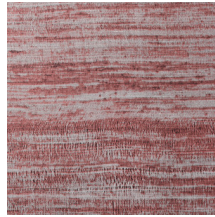

## L'histoire de la collection

Quand la nature s'invite sur les murs, cela donne vie à notre collection Textura. Des fibres tissées imitant les feuilles tressées de plantes tropicales ou les aspérités du cuir. Parfois les motifs de la collection rappellent le lin brut et son toucher rugueux ; d'autres fois, des matières délicates comme une soie scintillante et précieuse. Quant à la palette de couleurs de cette collection de revêtements muraux en vinyle, elle oscille entre tons doux intemporels et coloris audacieux.

## Spécifications techniques

Référence	<u>72050A</u> • Copper
Catégorie de produit	Refined
Composition	Papier peint en vinyle sur intissé
Description	Inspiré d'un tissage en soie appliqué sur un somptueux film brillant
Dimensions	Rouleaux de 10,05 m x 1,00 m = 10 m <sup>2</sup>
Raccord	Raccord droit 90 cm (Ou raccord libre)
Remarque	Eri peut se poser de deux manières. Vous pouvez faire raccorder le dessin afin que le mur soit doté d'un joli look uniforme, soit vous ne tenez pas compte du raccord. Ainsi, les lés sont visibles ce qui révèle un effet élégant de soie naturelle au mur
Adhésive	Arte Clearpro ou une colle à dispersion de bonne qualité
Comment encoller	Encoller les murs
Résistance à la lumière	Bonne solidité des coloris à la lumière
Comment enlever	Arrachable à sec
Résistance au feu EU	B-s2, d0
Résistance au feu US	Class A
Maintenance	Lessivable

## Couleurs (8)

72050A

72051A

72052A

72053A

72054A

72055A

72056A