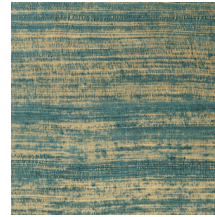

Couleurs (8)

72053A

Impression

Plus d'infos? [Cliquez ici](#)

Commandez des échantillons, calculez des quantités, consultez des vidéos d'instructions, téléchargez des informations techniques et plus: www.arte-international.com

ARTE®

wallcoverings for the ultimate in refinement