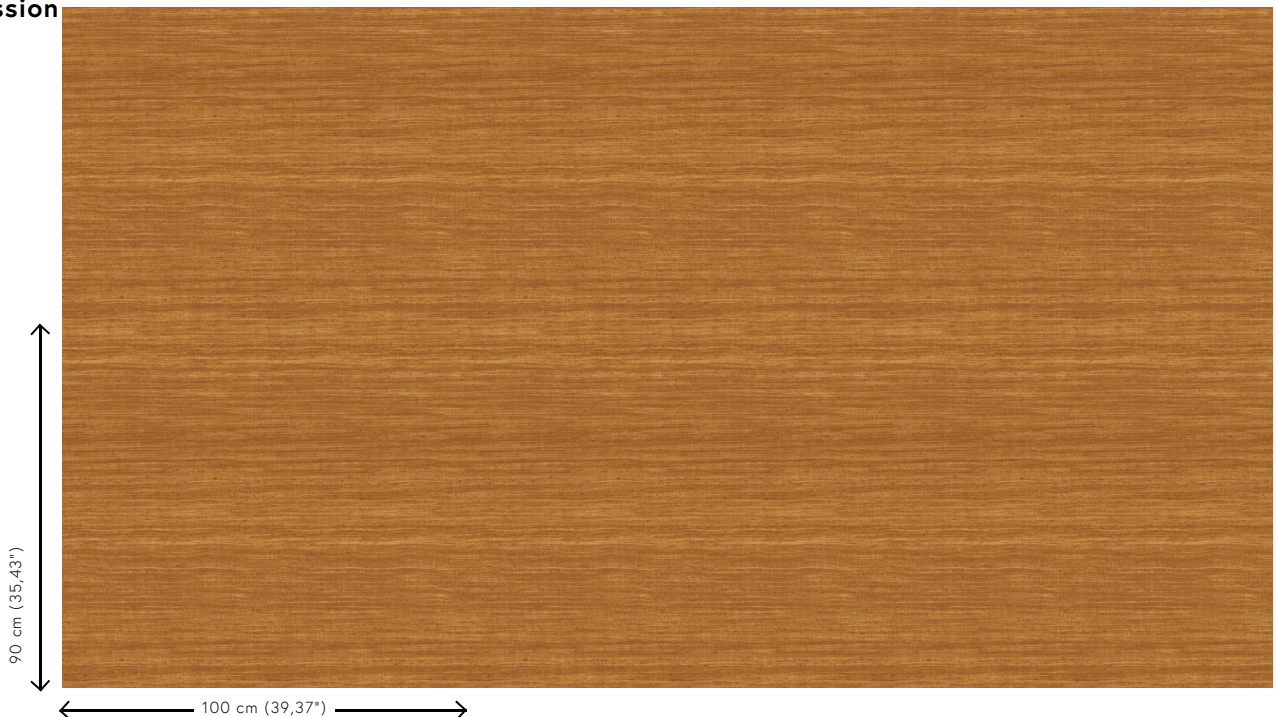

Couleurs (8)

Impression

Plus d'infos? [Cliquez ici](#)

Commandez des échantillons, calculez des quantités, consultez des vidéos d'instructions, téléchargez des informations techniques et plus: www.arte-international.com

ARTE®

wallcoverings for the ultimate in refinement